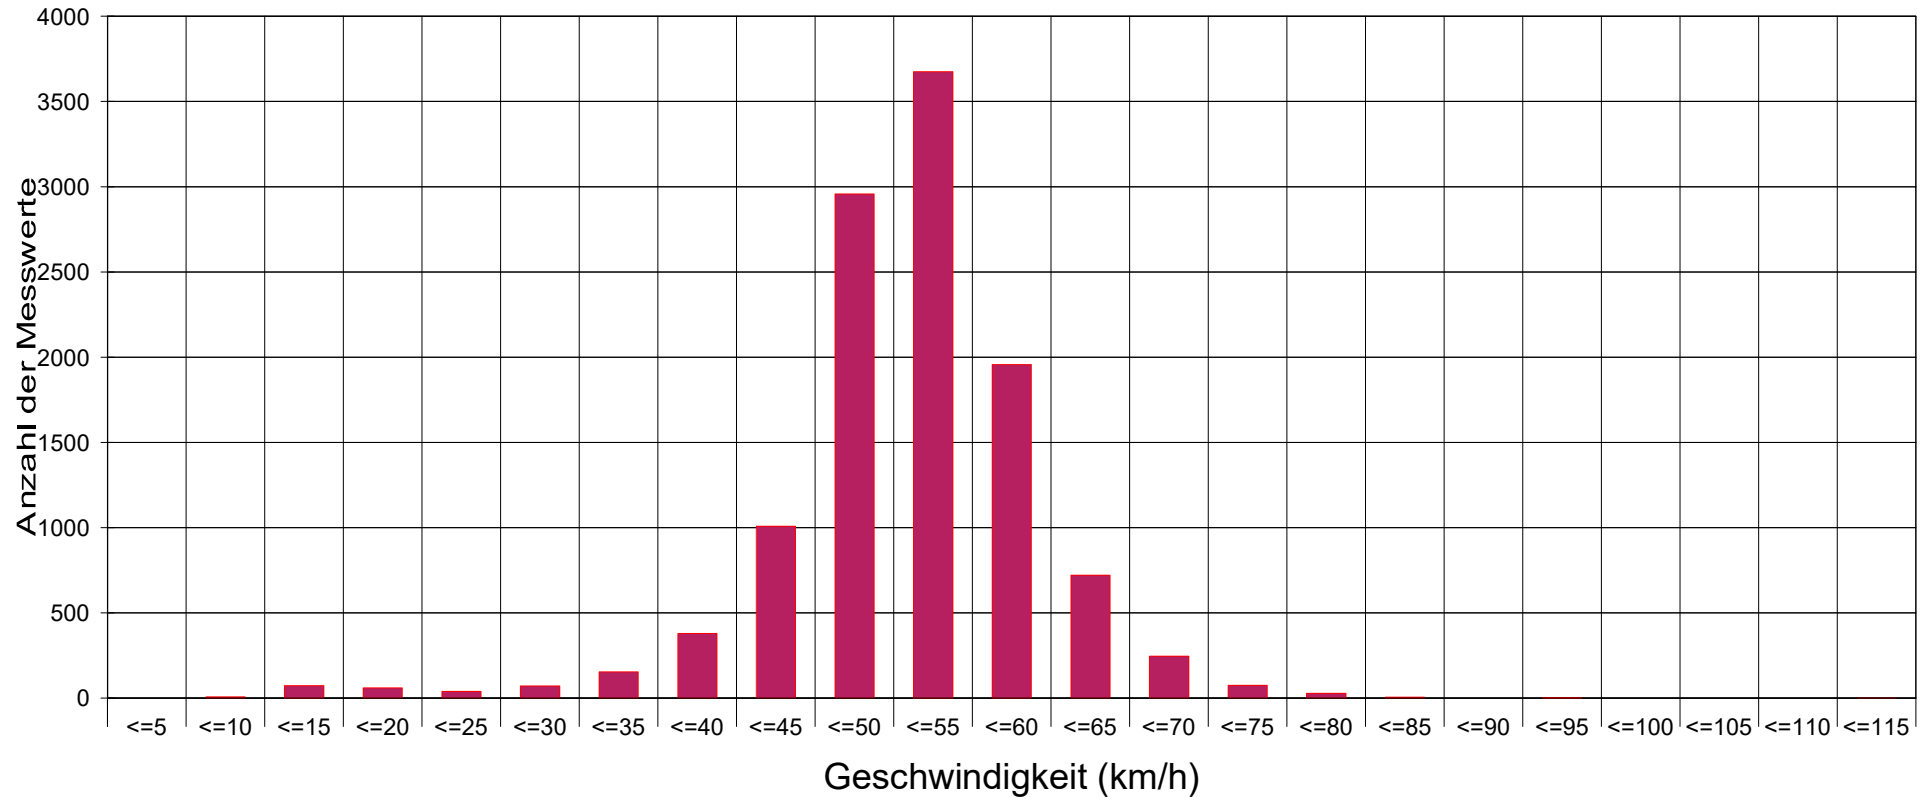

Sulz im Wienerwald, Hauptstraße Spielplatz Ri. Sittendorf, 50 km/h

Statistik

Zeitraum: Samstag, 18. Februar 2017, 17:02 Uhr bis Sonntag, 26. Februar 2017, 18:27 Uhr

| | |
|---|---------------|
| Anzahl der Messwerte | 11457 |
| Durchschnittsgeschwindigkeit | Vd 51,4 km/h |
| 85% der Fahrzeuge fahren langsamer oder maximal ... | V85 58 km/h |
| Maximalgeschwindigkeit | Vmax 115 km/h |