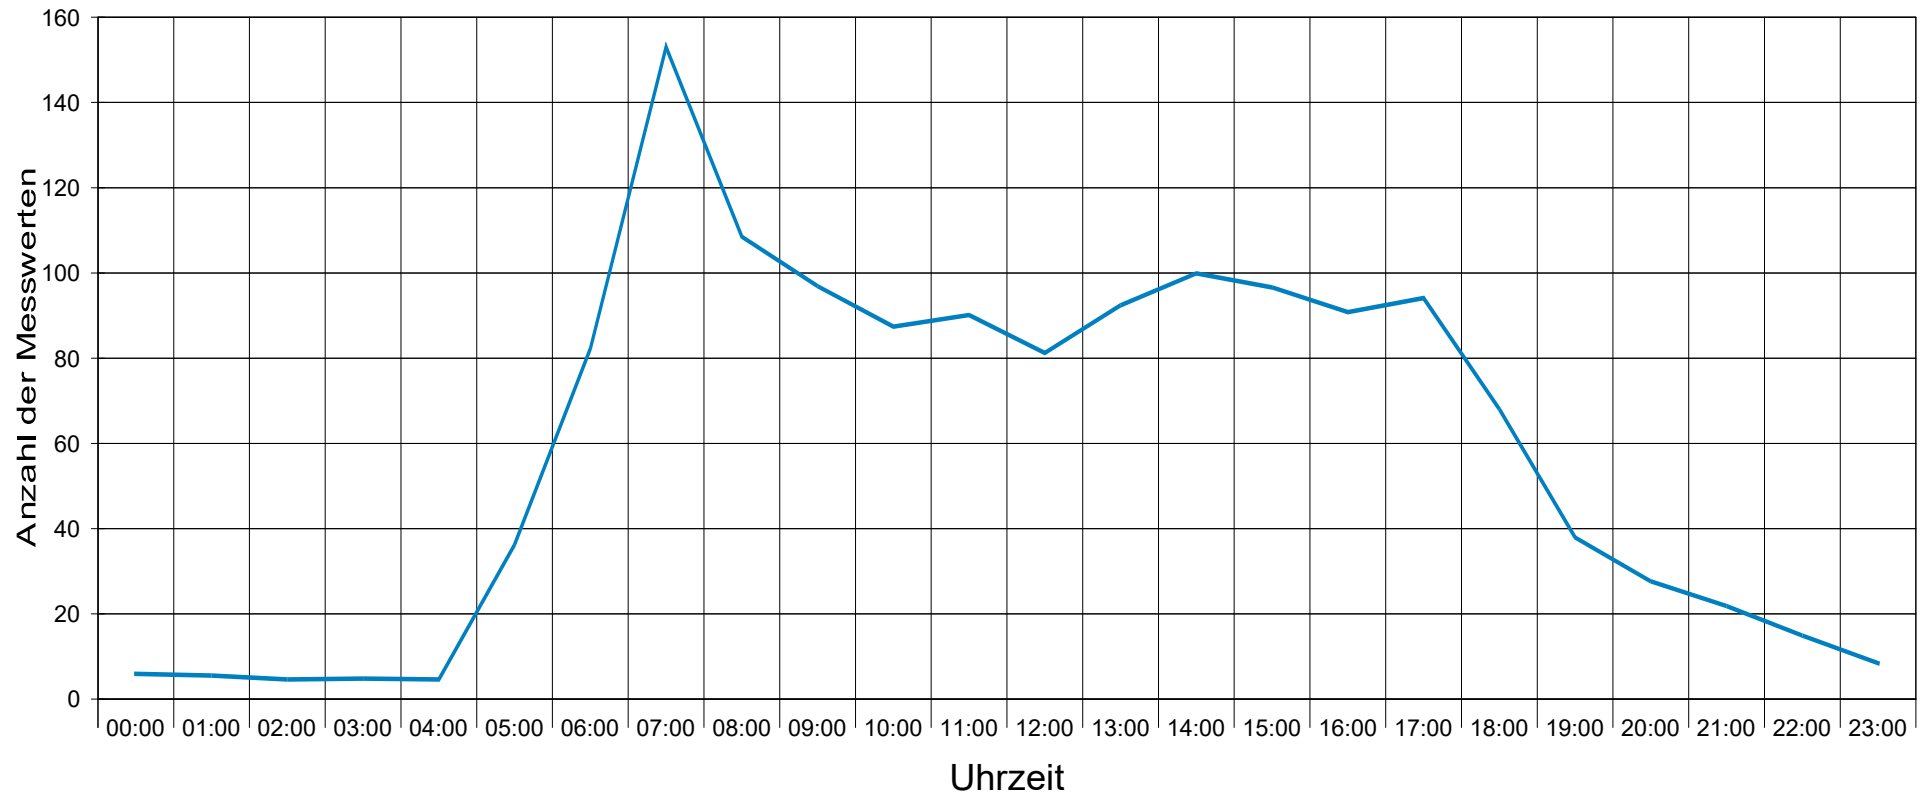

Sulz im Wienerwald, Hauptstraße Spielplatz Ri. Sittendorf, 50 km/h

Statistik

Zeitraum: Samstag, 18. Februar 2017, 17:02 Uhr bis Sonntag, 26. Februar 2017, 18:27 Uhr

Anzahl der Messwerte	11457
Durchschnittsgeschwindigkeit	Vd 51,4 km/h
85% der Fahrzeuge fahren langsamer oder maximal ...	V85 58 km/h
Maximalgeschwindigkeit	Vmax 115 km/h