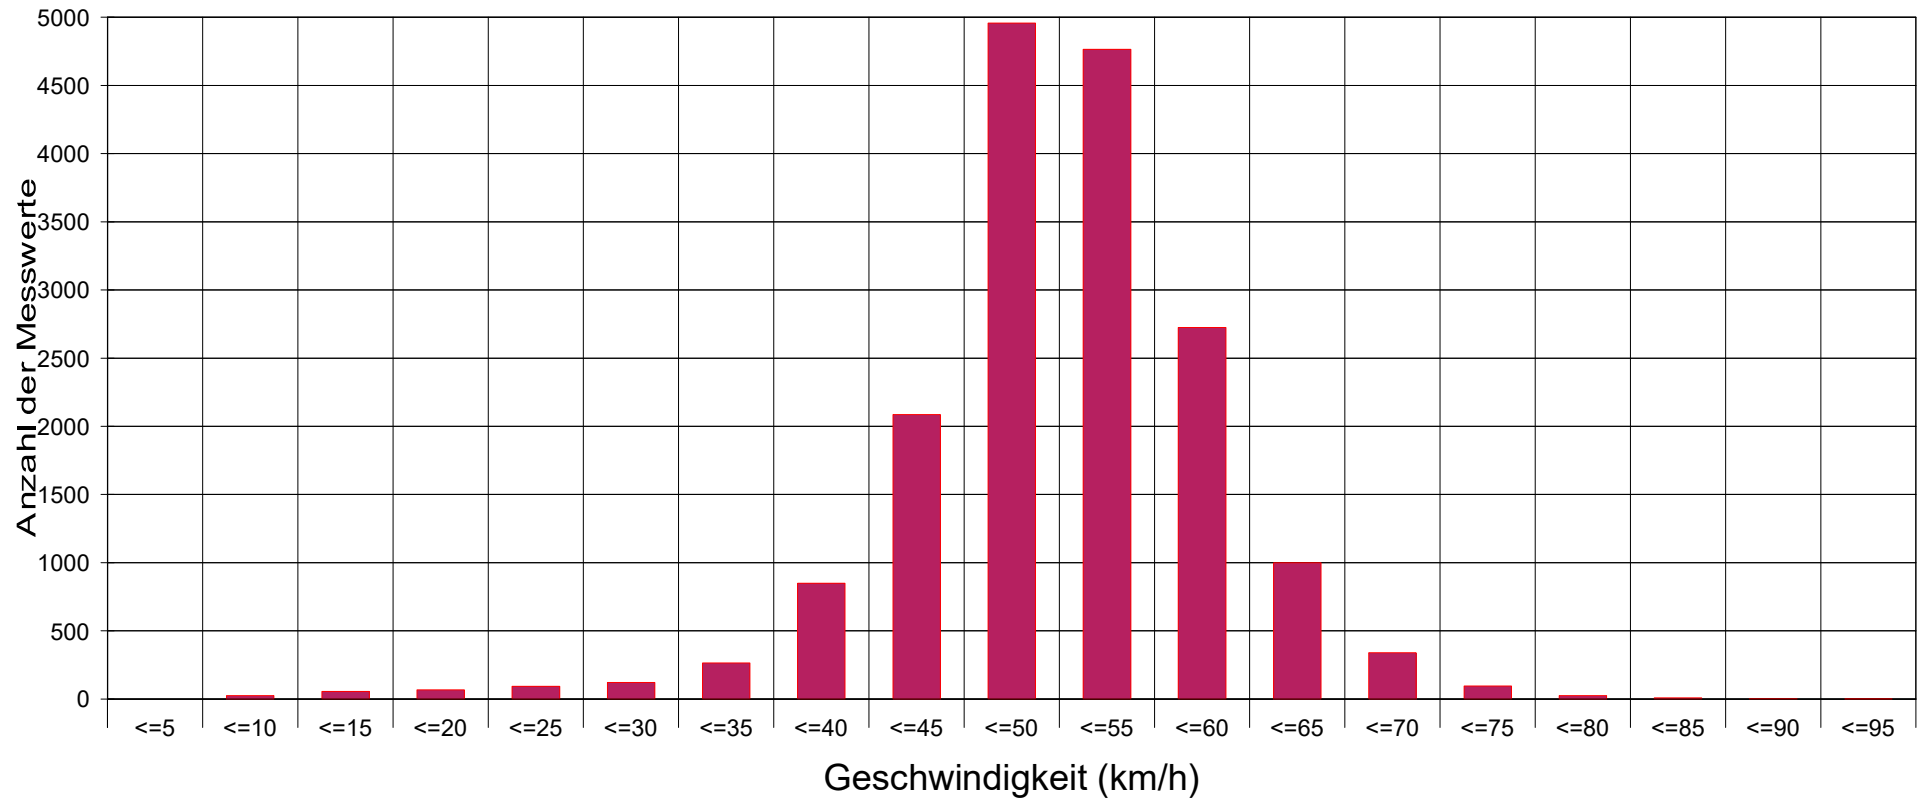

Sulz im Wienerwald, Hauptstraße Vogelgraben Ri. Ortsmitte, 50 km/h

Statistik

Zeitraum: Samstag, 4. Februar 2017, 13:00 Uhr bis Samstag, 18. Februar 2017, 17:01 Uhr

Anzahl der Messwerte	17502
Durchschnittsgeschwindigkeit	Vd 50,5 km/h
85% der Fahrzeuge fahren langsamer oder maximal ...	V85 58 km/h
Maximalgeschwindigkeit	Vmax 93 km/h