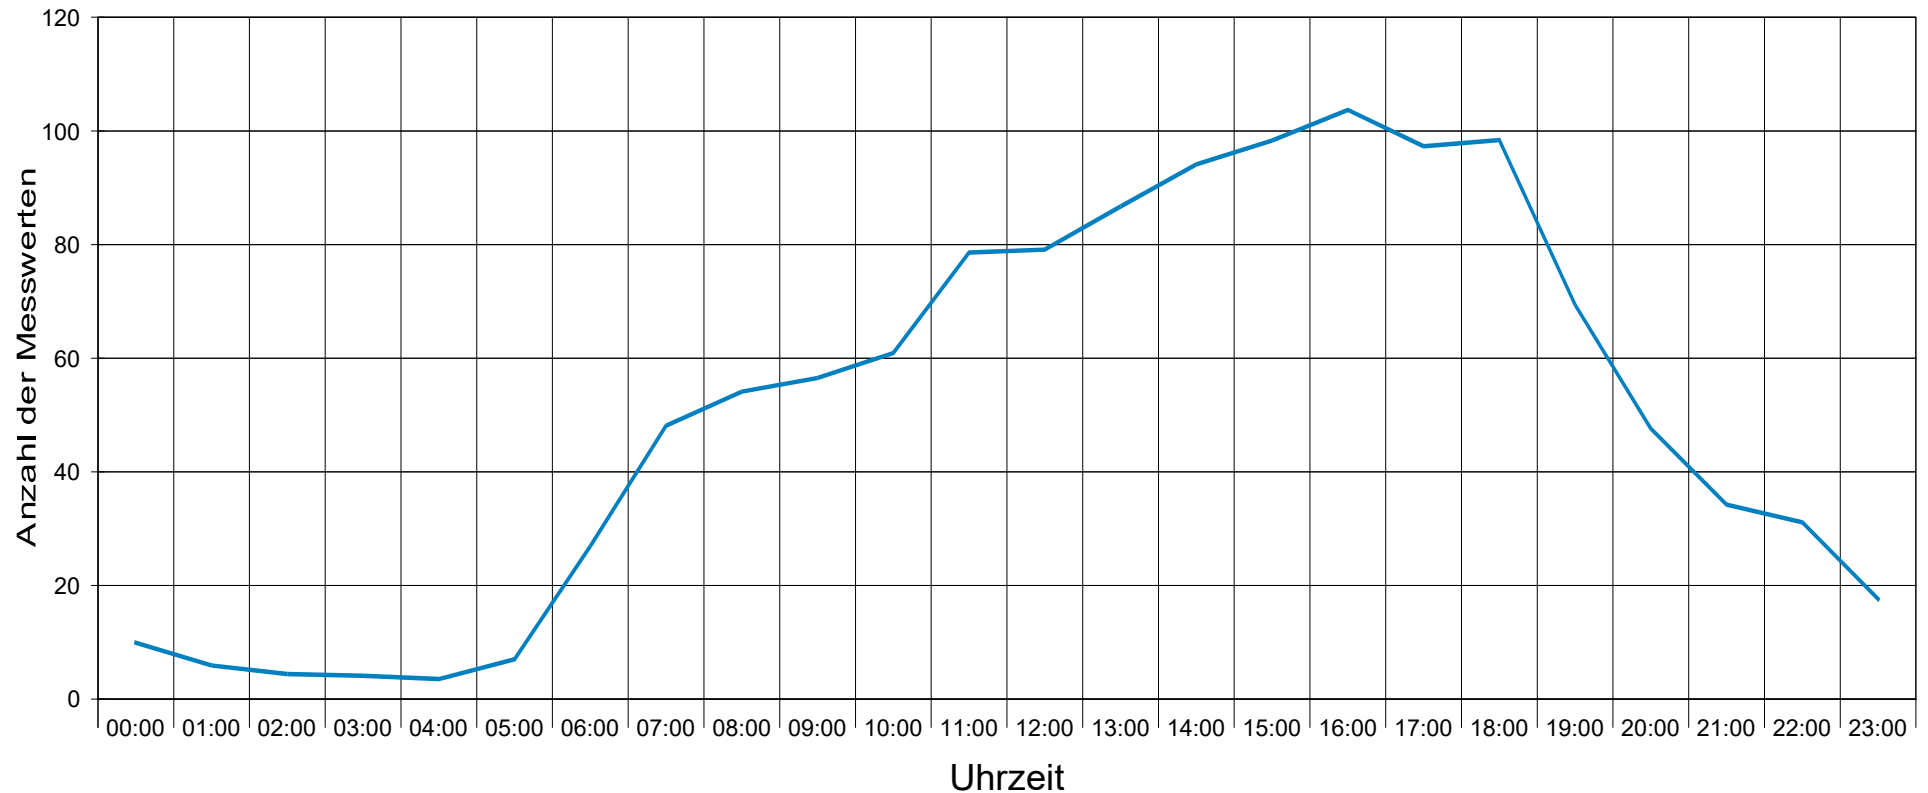

Sulz im Wienerwald, Hauptstraße Vogelgraben Ri. Ortsmitte, 50 km/h

Statistik

Zeitraum: Samstag, 4. Februar 2017, 13:00 Uhr bis Samstag, 18. Februar 2017, 17:01 Uhr

| | |
|---|--------------|
| Anzahl der Messwerte | 17502 |
| Durchschnittsgeschwindigkeit | Vd 50,5 km/h |
| 85% der Fahrzeuge fahren langsamer oder maximal ... | V85 58 km/h |
| Maximalgeschwindigkeit | Vmax 93 km/h |