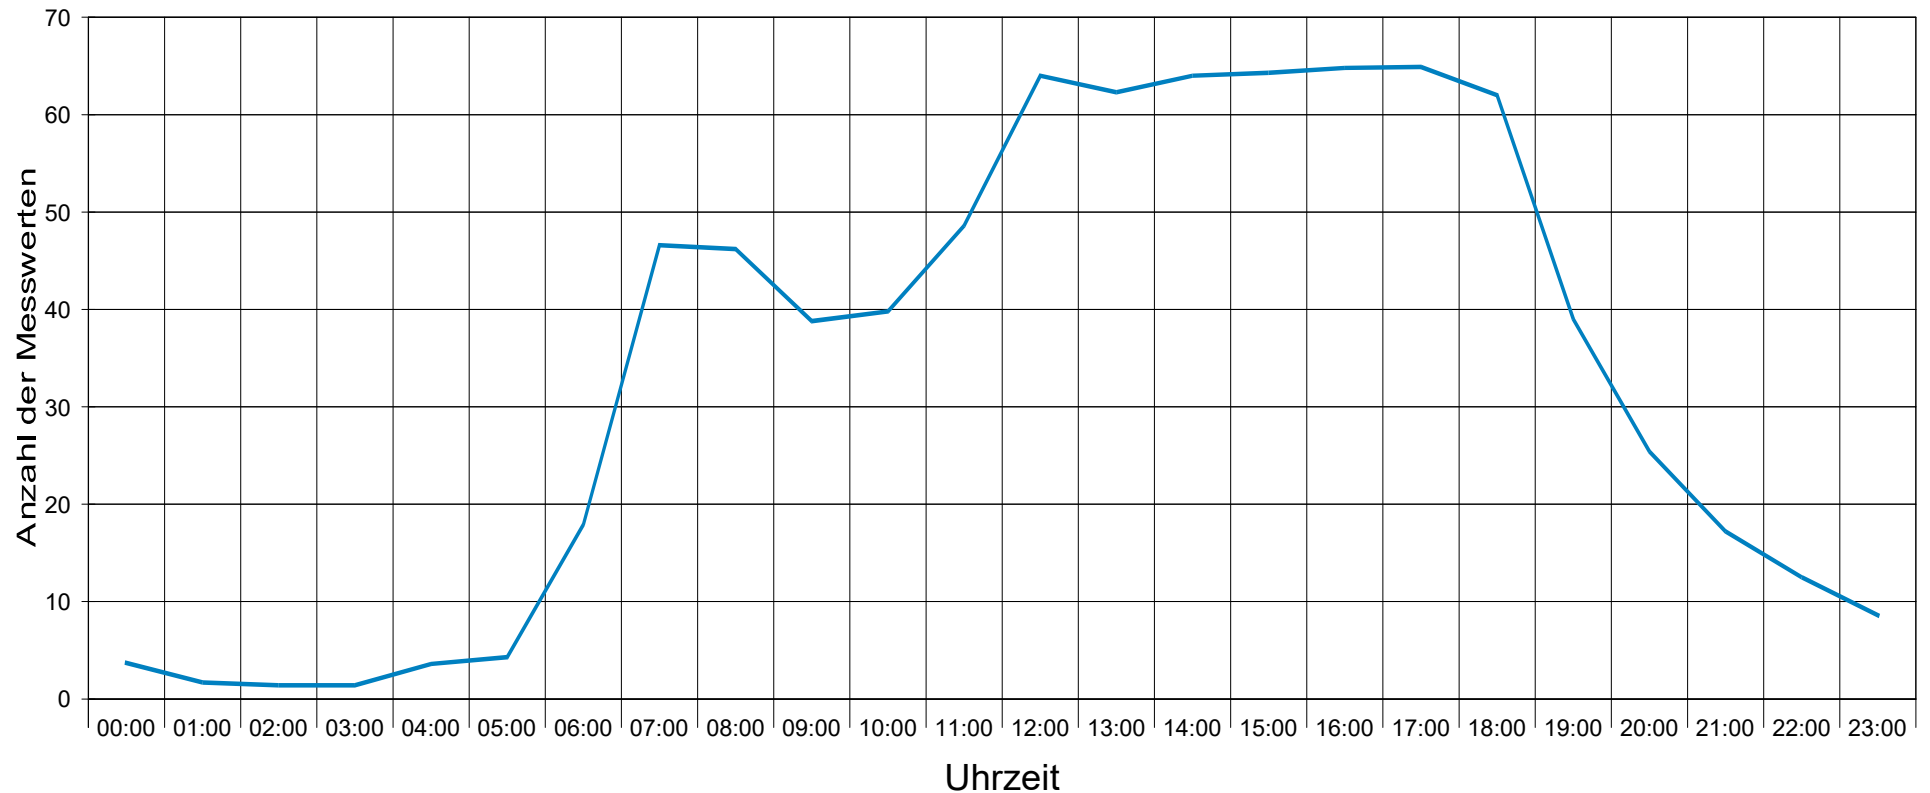

Grub, Hauptstraße (Kindergarten) Ri. Buchelbach, 40 km/h

Statistik

Zeitraum: Freitag, 17. März 2017, 10:32 Uhr bis Samstag, 25. März 2017, 16:59 Uhr

Anzahl der Messwerte	6807
Durchschnittsgeschwindigkeit	Vd 34,9 km/h
85% der Fahrzeuge fahren langsamer oder maximal ...	V85 44 km/h
Maximalgeschwindigkeit	Vmax 62 km/h