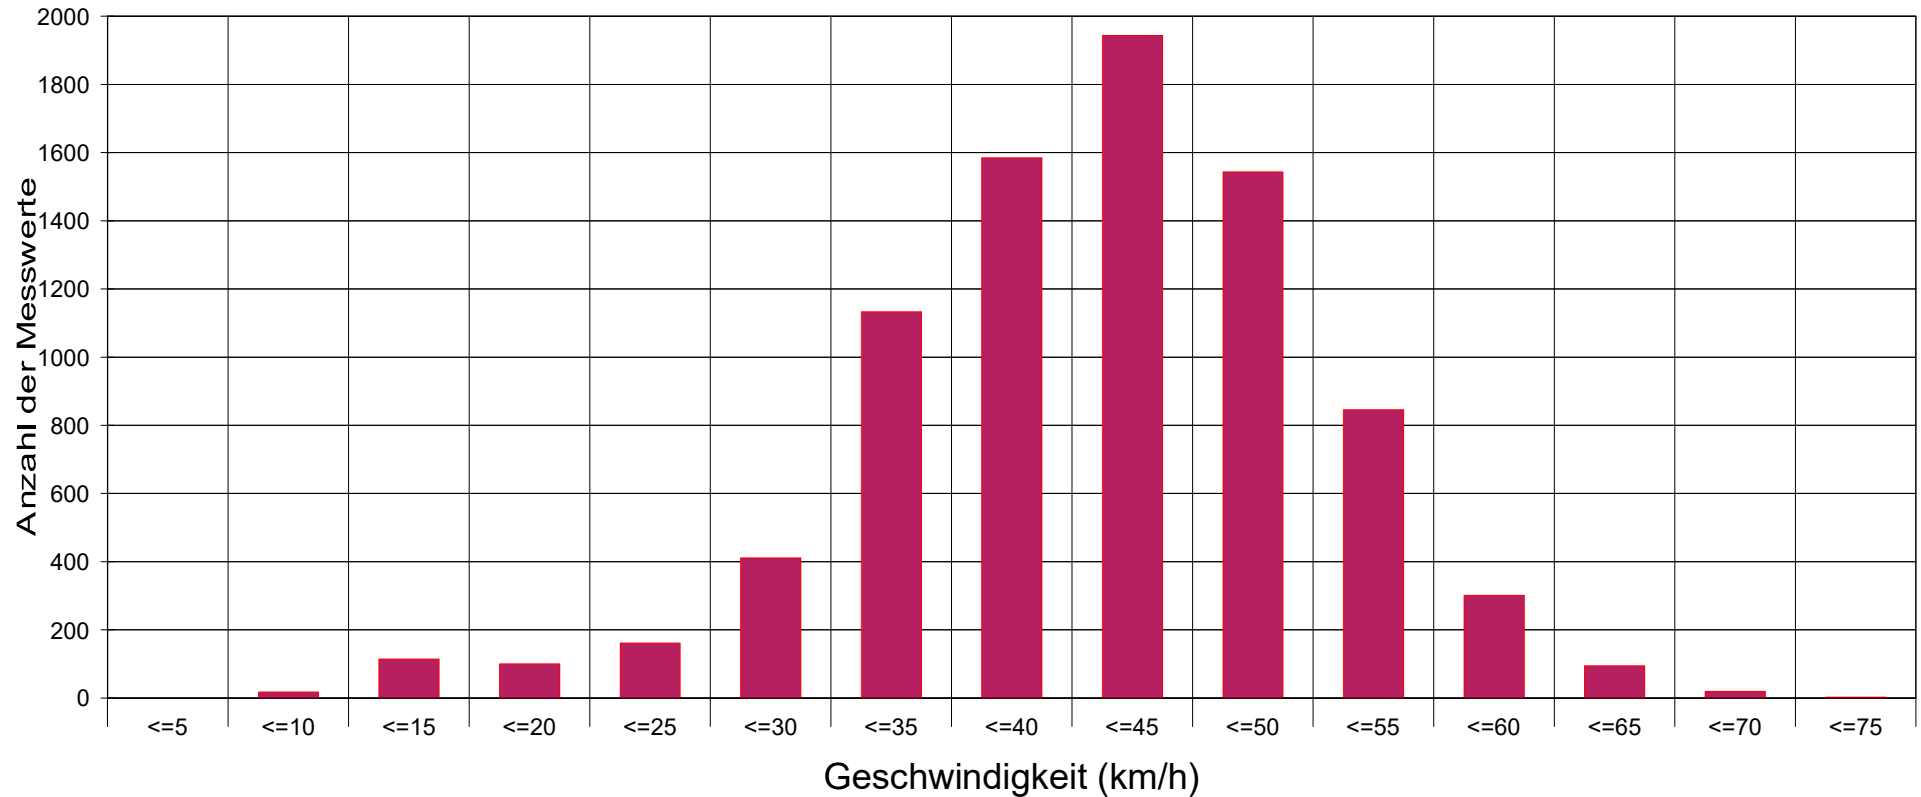

Sittendorf, Gaadner Straße, Volksschule, 50 km/h

Statistik

Zeitraum: Sonntag, 5. März 2017, 20:29 Uhr bis Mittwoch, 15. März 2017, 20:42 Uhr

Anzahl der Messwerte	8279
Durchschnittsgeschwindigkeit	Vd 41,5 km/h
85% der Fahrzeuge fahren langsamer oder maximal ...	V85 51 km/h
Maximalgeschwindigkeit	Vmax 73 km/h