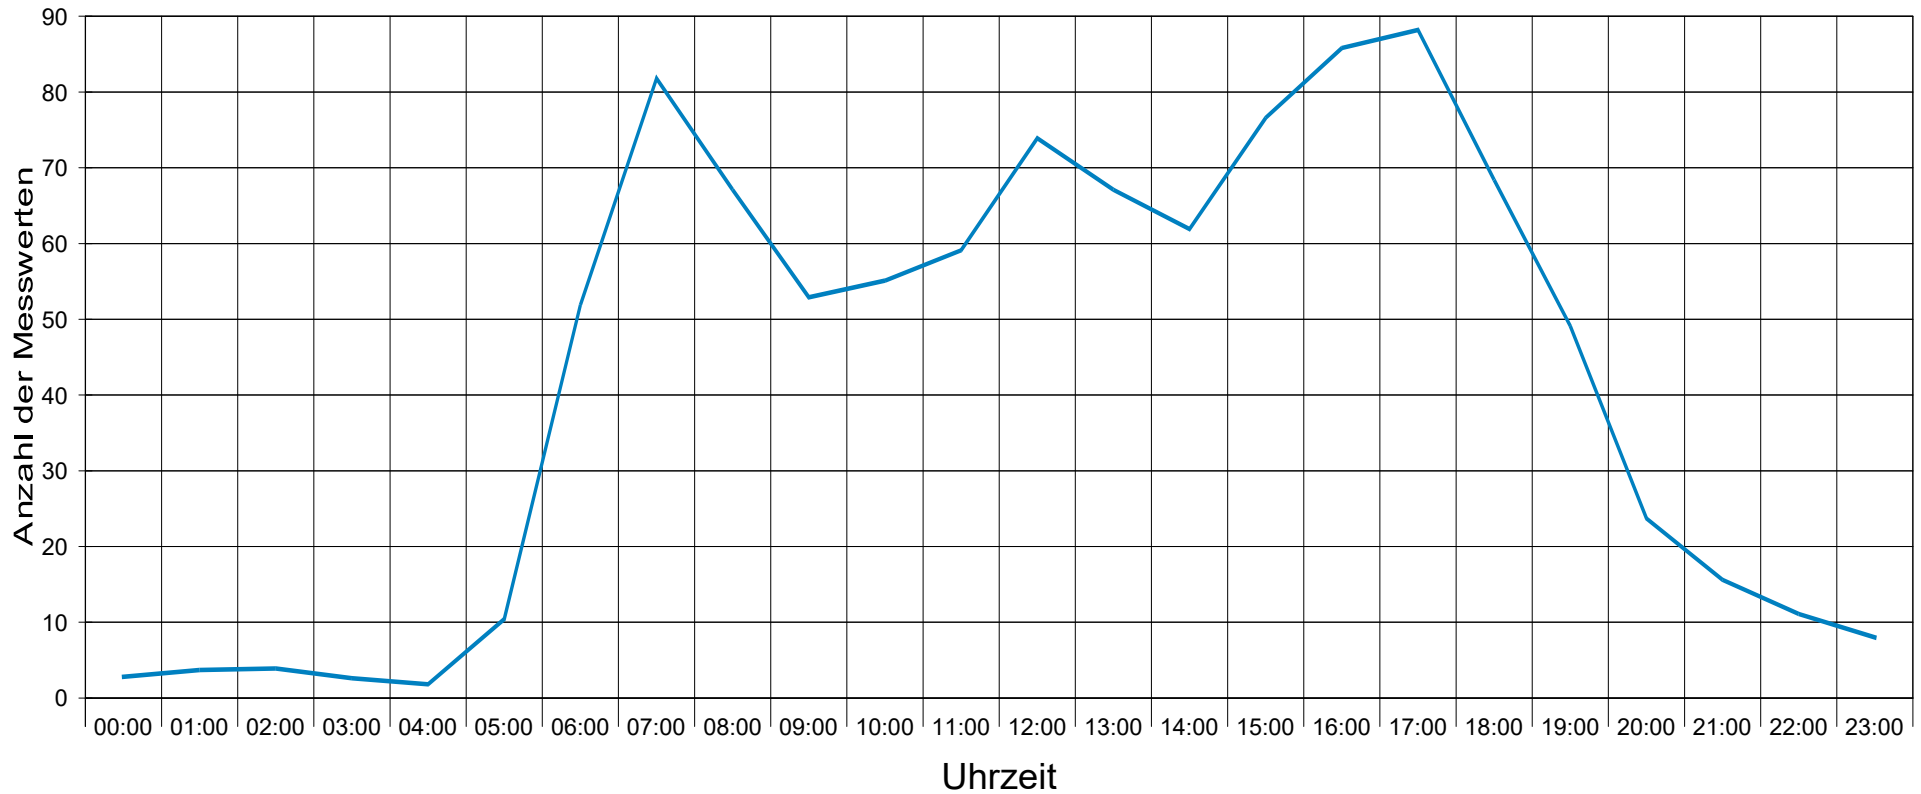

Sittendorf, Gaadner Straße, Volksschule, 50 km/h

Statistik

Zeitraum: Sonntag, 5. März 2017, 20:29 Uhr bis Mittwoch, 15. März 2017, 20:42 Uhr

Anzahl der Messwerte .....	8279
Durchschnittsgeschwindigkeit .....	Vd 41,5 km/h
85% der Fahrzeuge fahren langsamer oder maximal ...	V85 51 km/h
Maximalgeschwindigkeit .....	Vmax 73 km/h