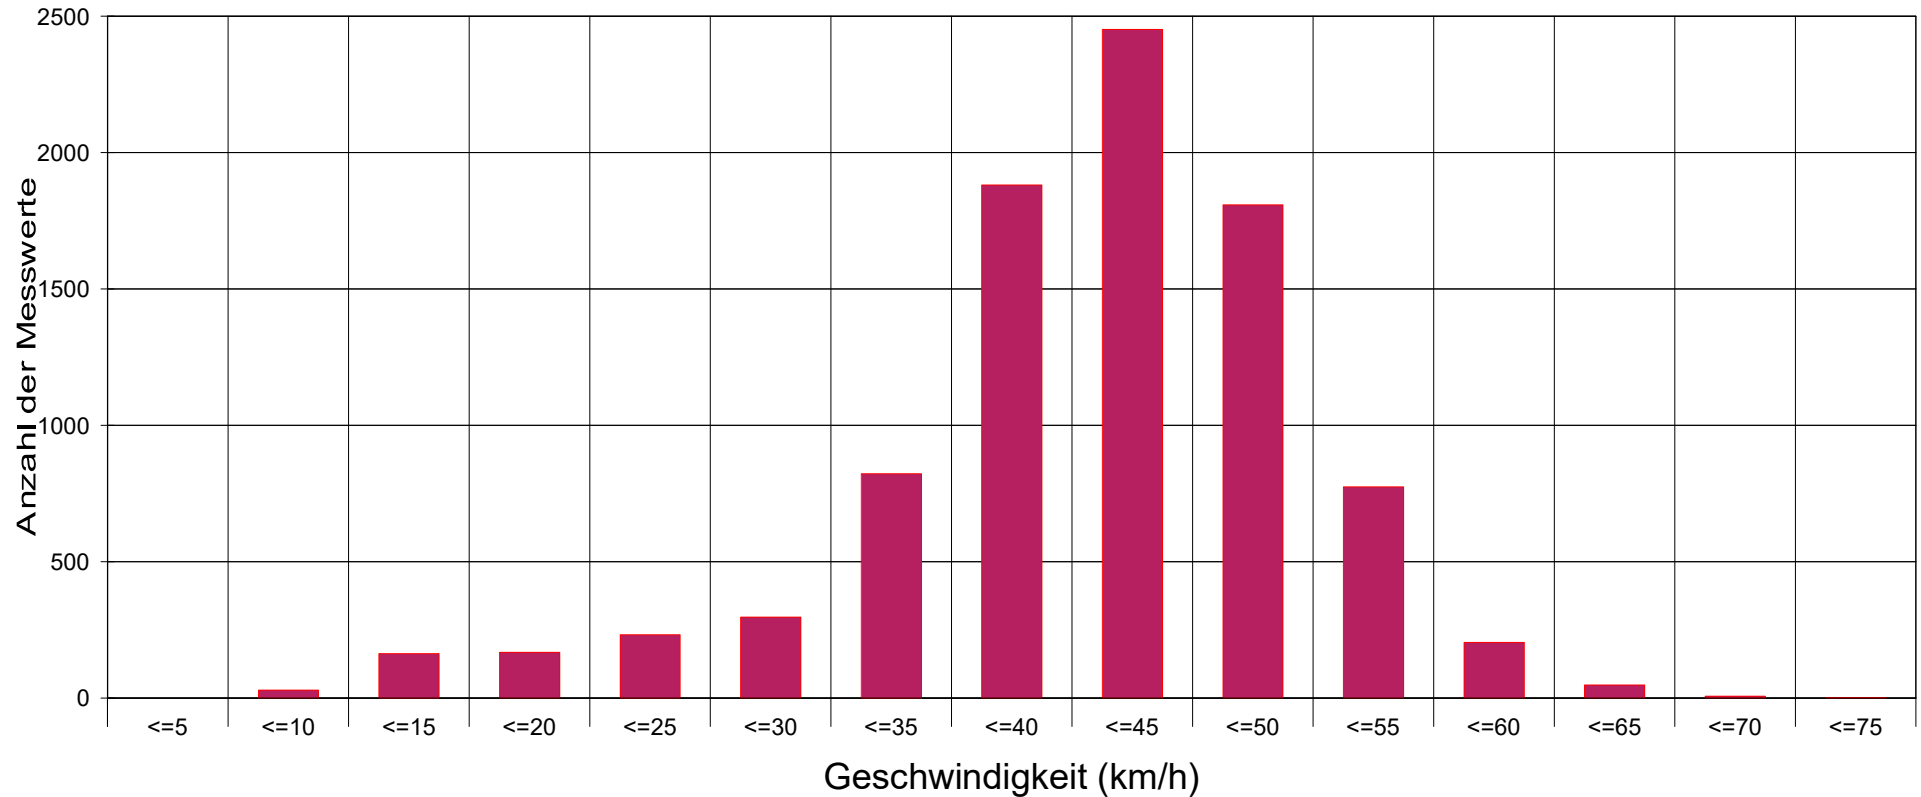

Grub, Hauptstraße (Kindergarten) Ri. Heiligenkreuz, 40 km/h

Statistik

Zeitraum: Samstag, 25. März 2017, 17:13 Uhr bis Donnerstag, 6. April 2017, 17:33 Uhr

Anzahl der Messwerte .....	8894
Durchschnittsgeschwindigkeit .....	Vd 41,2 km/h
85% der Fahrzeuge fahren langsamer oder maximal ...	V85 49 km/h
Maximalgeschwindigkeit .....	Vmax 73 km/h