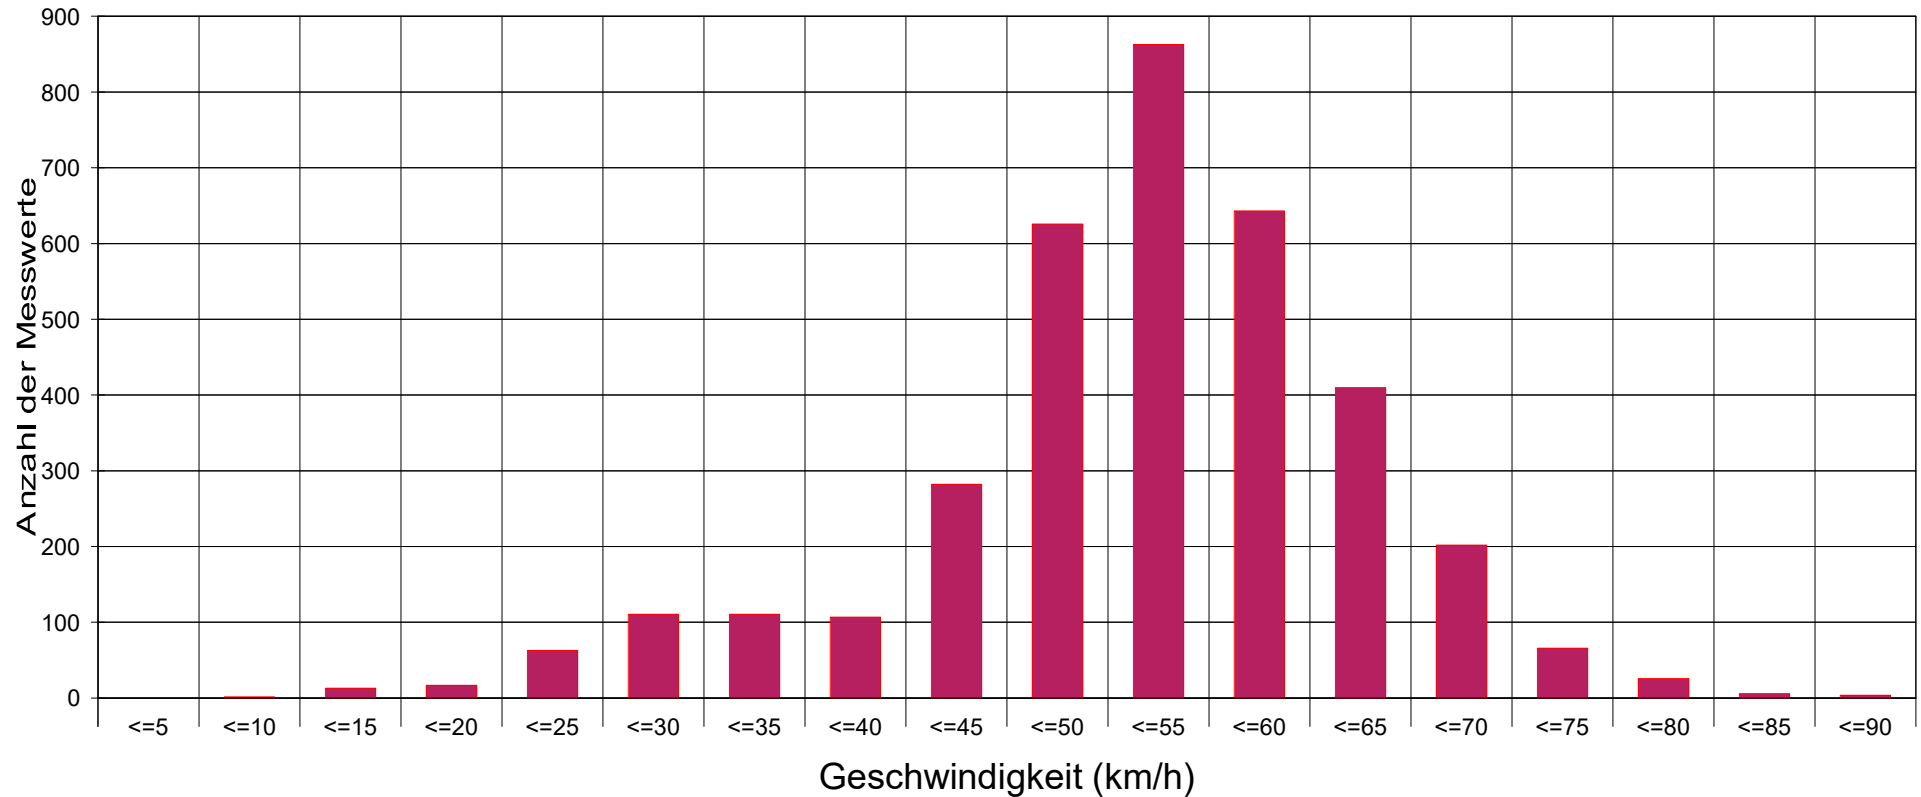

### Grub, Hauptstraße, Ortsausfahrt Ri. Buchelbach, 50 km/h

**Statistik**

**Zeitraum:** Donnerstag, 6. April 2017, 18:54 Uhr bis Mittwoch, 12. April 2017, 23:59 Uhr

Anzahl der Messwerte .....	3552
Durchschnittsgeschwindigkeit .....	Vd 52,1 km/h
85% der Fahrzeuge fahren langsamer oder maximal ...	V85 62 km/h
Maximalgeschwindigkeit .....	Vmax 90 km/h