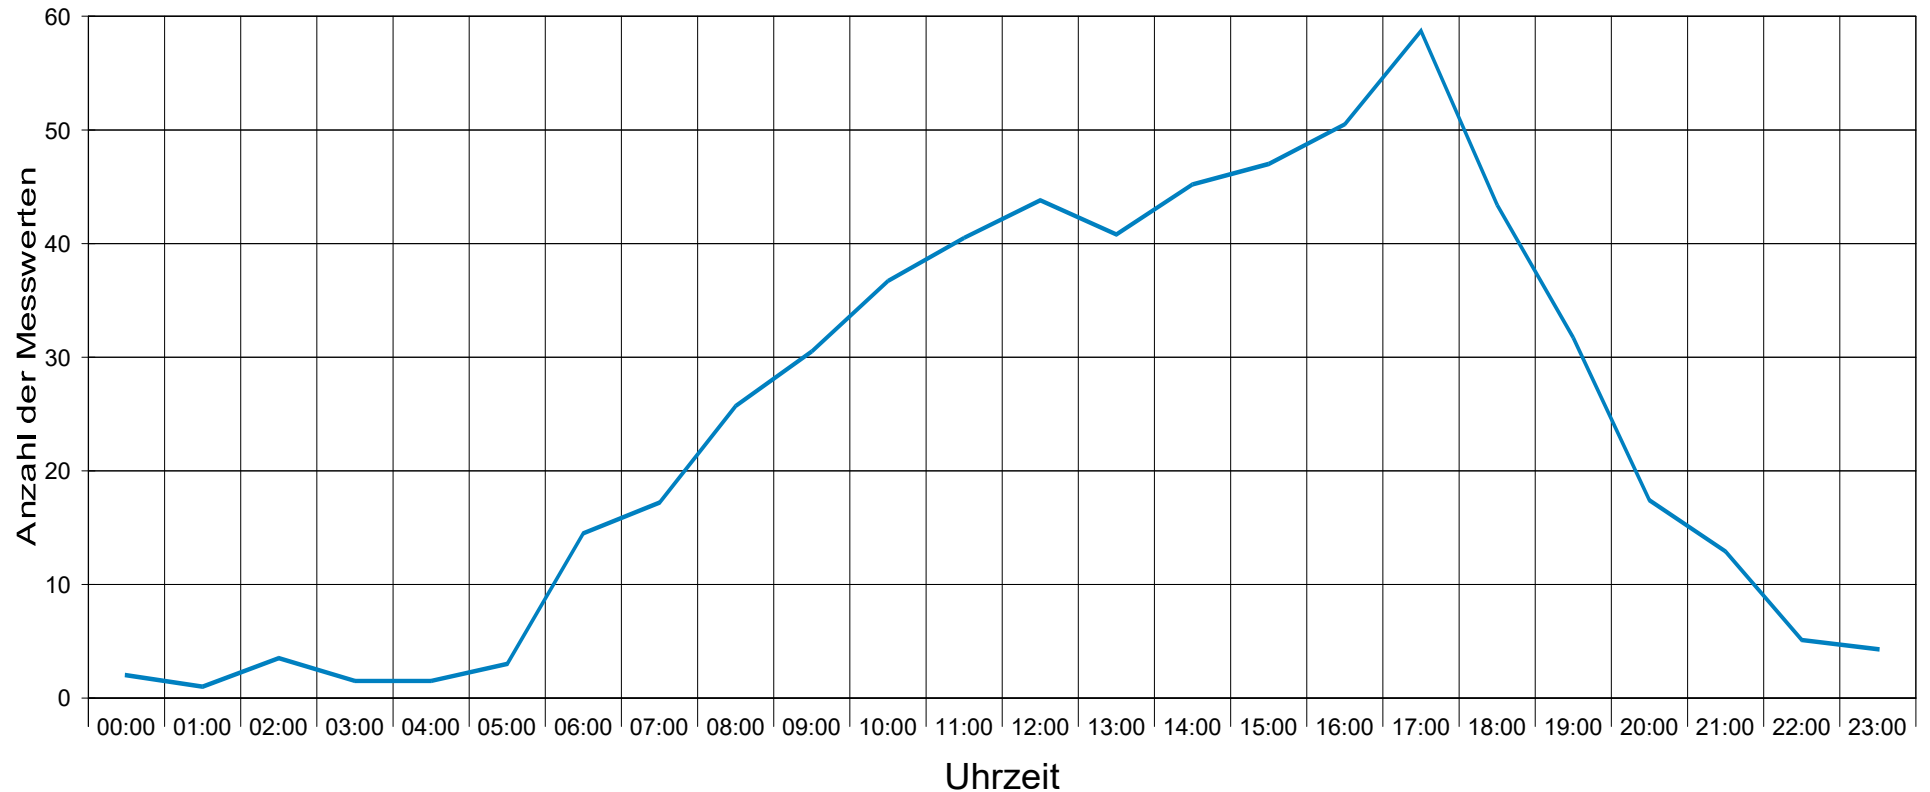

Grub, Hauptstraße, Ortsausfahrt Ri. Buchelbach, 50 km/h

Statistik

Zeitraum: Donnerstag, 6. April 2017, 18:54 Uhr bis Mittwoch, 12. April 2017, 23:59 Uhr

Anzahl der Messwerte	3552
Durchschnittsgeschwindigkeit	Vd 52,1 km/h
85% der Fahrzeuge fahren langsamer oder maximal ...	V85 62 km/h
Maximalgeschwindigkeit	Vmax 90 km/h