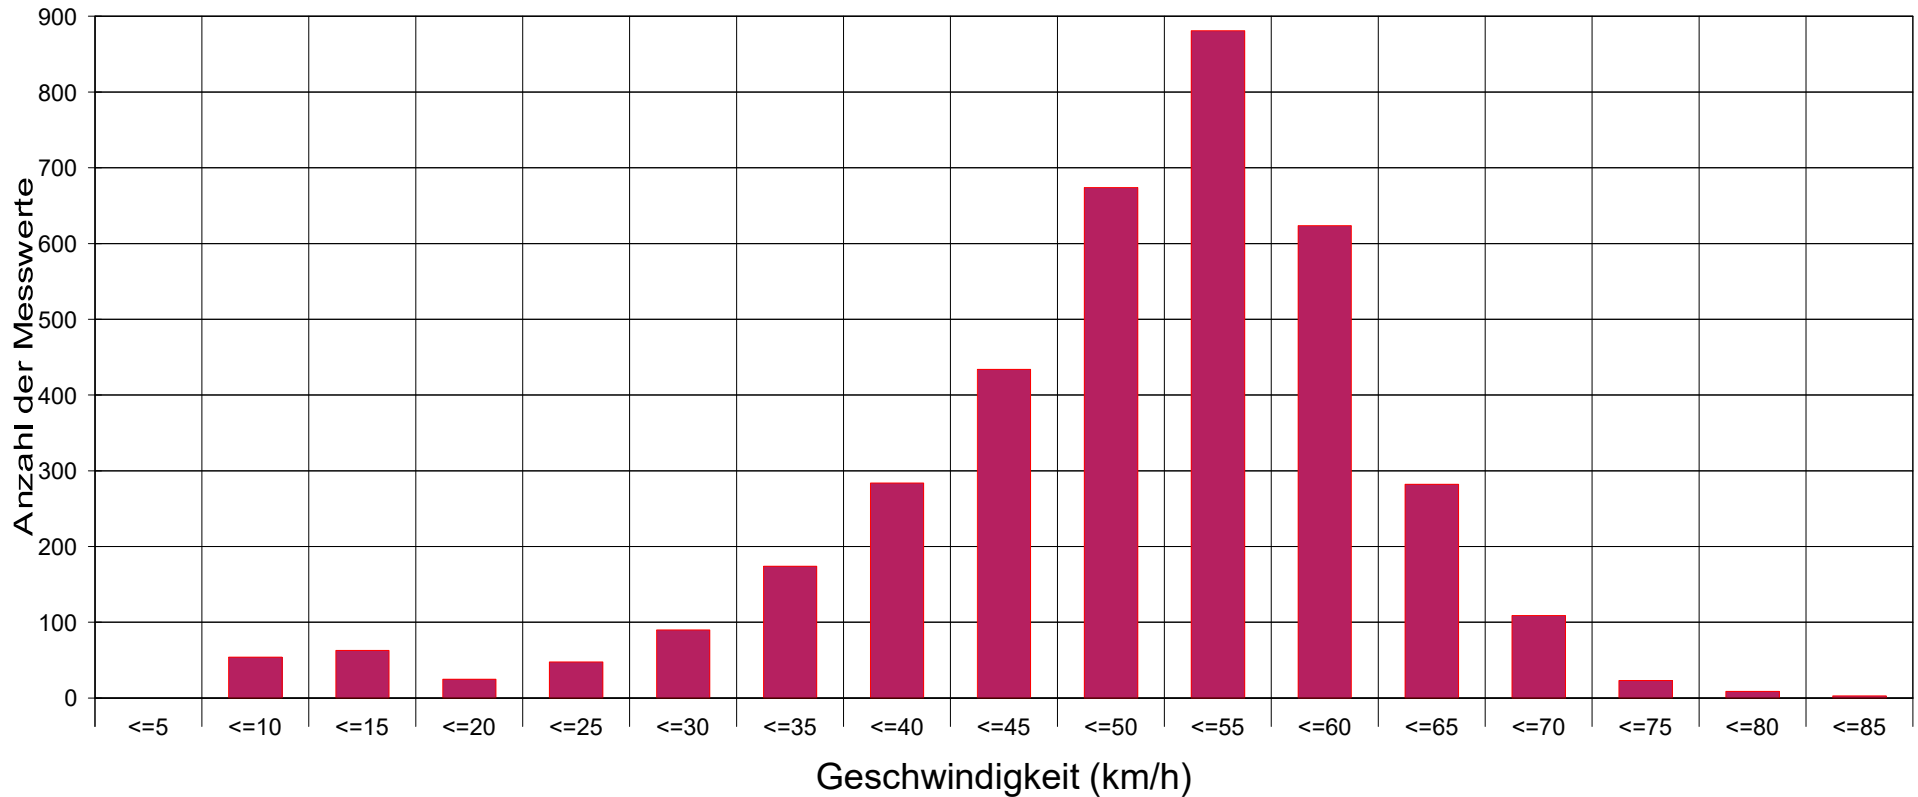

Gruberau, Heiligenkreuzer Str. Ri. Buchelbach/Heiligenkreuz, 50 km/h

Statistik

Zeitraum: Montag, 8. Mai 2017, 19:54 Uhr bis Dienstag, 16. Mai 2017, 14:49 Uhr

Anzahl der Messwerte	3777
Durchschnittsgeschwindigkeit	Vd 48,6 km/h
85% der Fahrzeuge fahren langsamer oder maximal ...	V85 59 km/h
Maximalgeschwindigkeit	Vmax 85 km/h