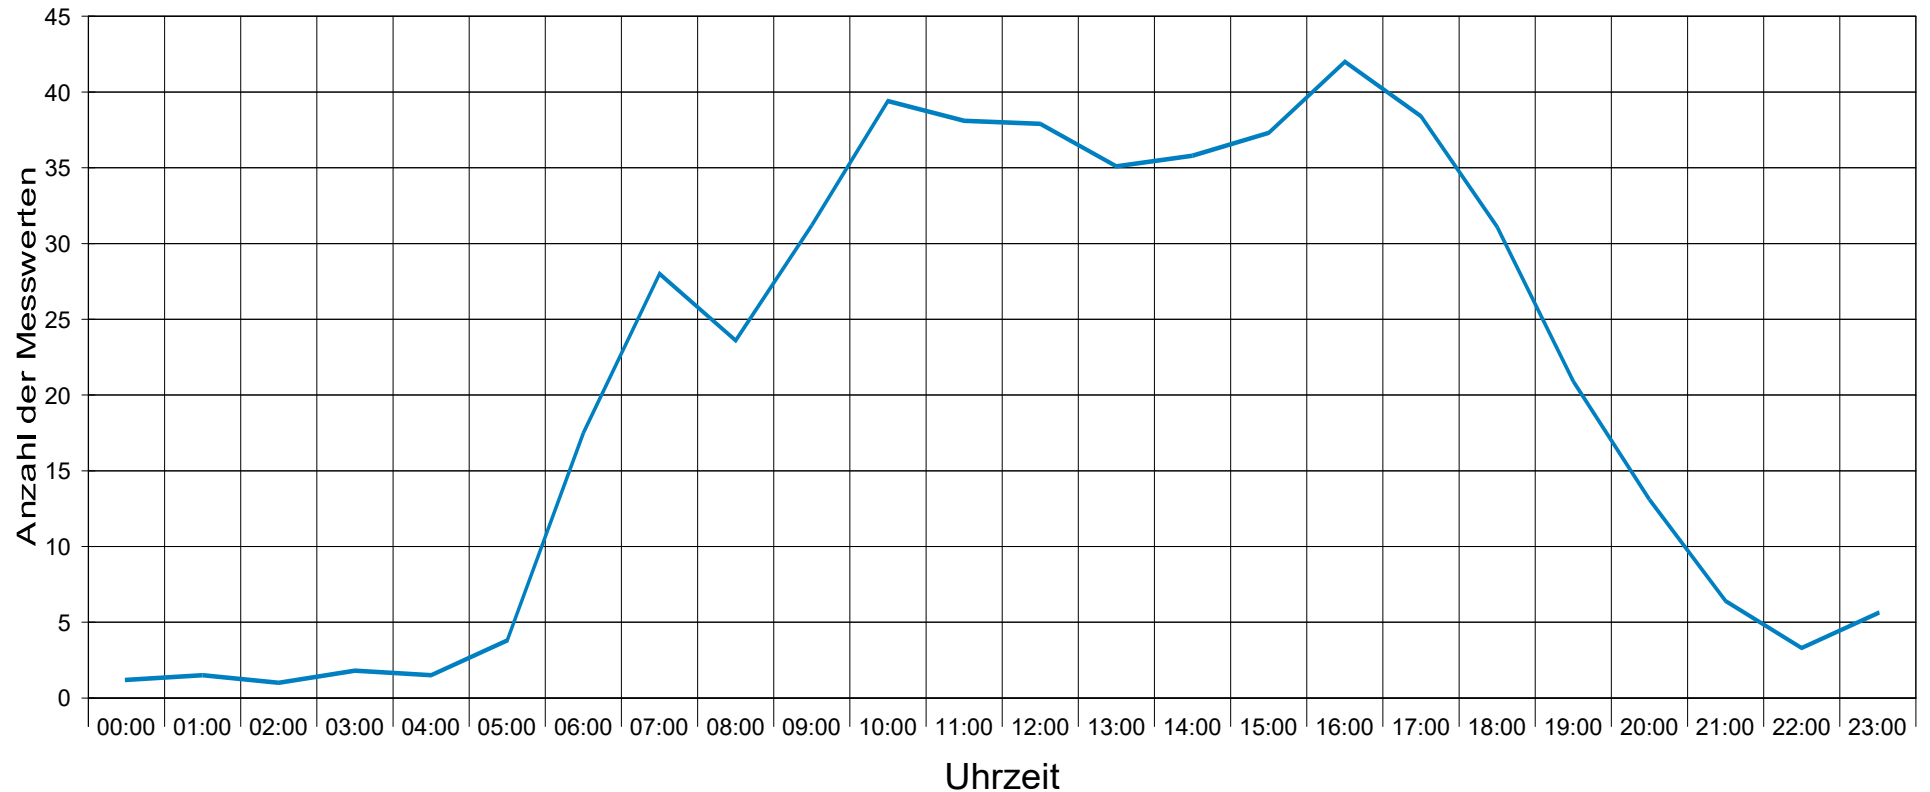

## Gruberau, Heiligenkreuzer Str. Ri. Buchelbach/Heiligenkreuz, 50 km/h

### Statistik

Zeitraum: Montag, 8. Mai 2017, 19:54 Uhr bis Dienstag, 16. Mai 2017, 14:49 Uhr

Anzahl der Messwerte .....	3777
Durchschnittsgeschwindigkeit .....	Vd 48,6 km/h
85% der Fahrzeuge fahren langsamer oder maximal ...	V85 59 km/h
Maximalgeschwindigkeit .....	Vmax 85 km/h