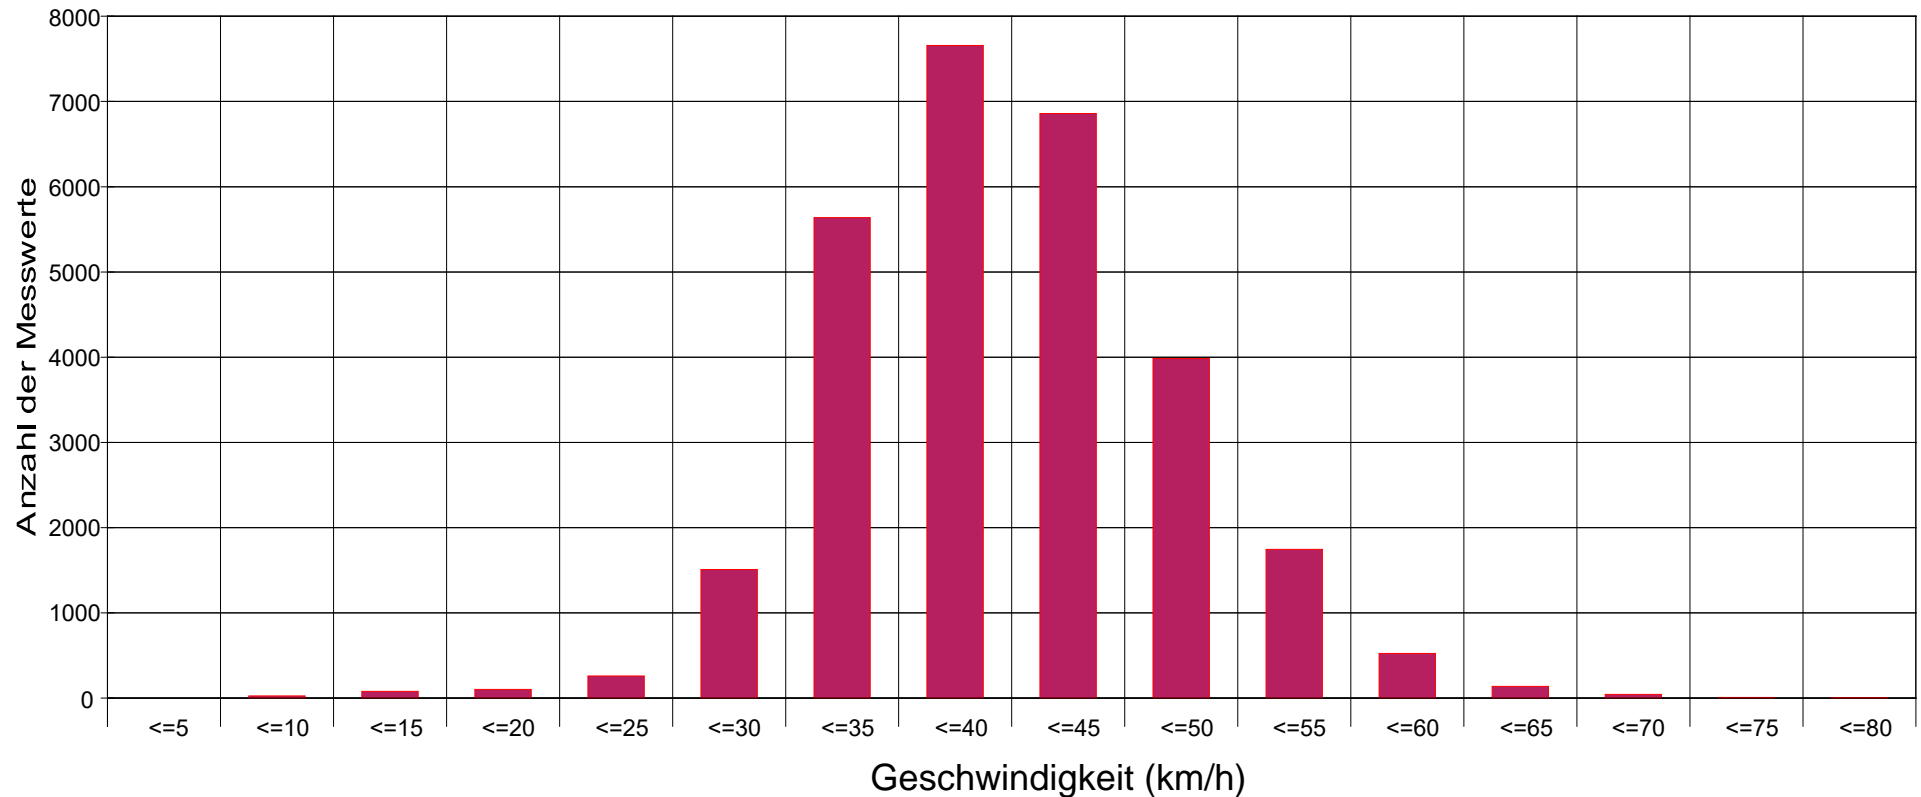

Sittendorf Hauptstr. (Ortsausfahrt). Ri. Sparbach, 30 km/h

Statistik

Zeitraum: Dienstag, 31. Oktober 2017, 19:13 Uhr bis Samstag, 18. November 2017, 13:54 Uhr

Anzahl der Messwerte	28566
Durchschnittsgeschwindigkeit	Vd 40,2 km/h
85% der Fahrzeuge fahren langsamer oder maximal ...	V85 48 km/h
Maximalgeschwindigkeit	Vmax 78 km/h