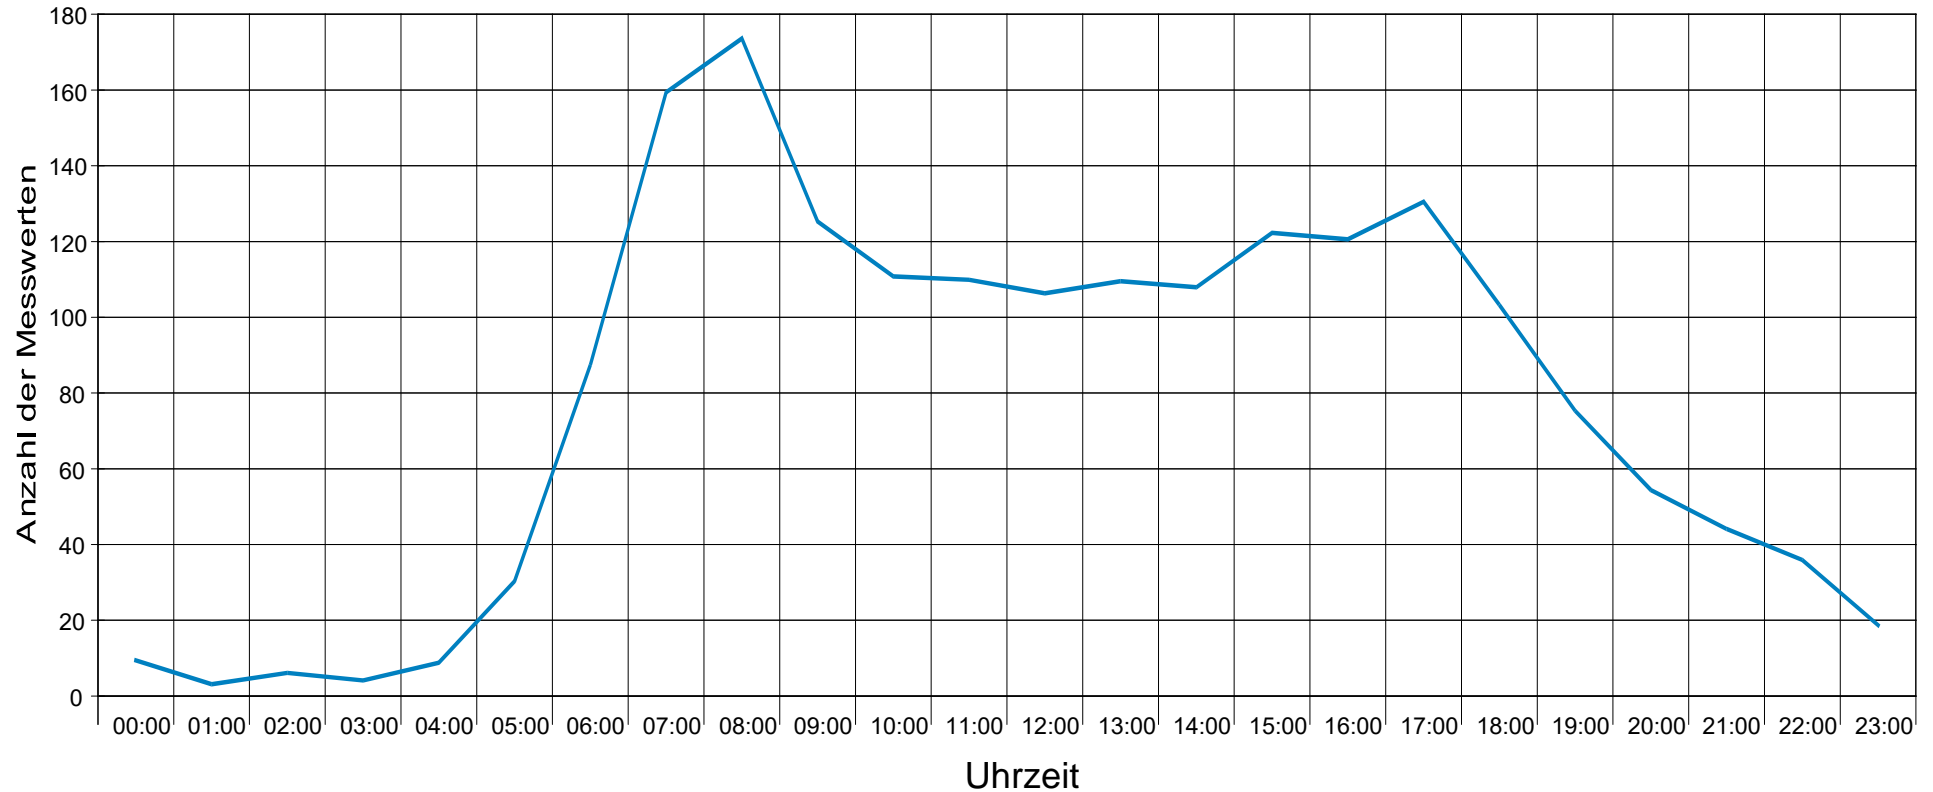

Sittendorf Hauptstr. (Ortsausfahrt). Ri. Sparbach, 30 km/h

Statistik

Zeitraum: Dienstag, 31. Oktober 2017, 19:13 Uhr bis Samstag, 18. November 2017, 13:54 Uhr

Anzahl der Messwerte	28566
Durchschnittsgeschwindigkeit	Vd 40,2 km/h
85% der Fahrzeuge fahren langsamer oder maximal ...	V85 48 km/h
Maximalgeschwindigkeit	Vmax 78 km/h