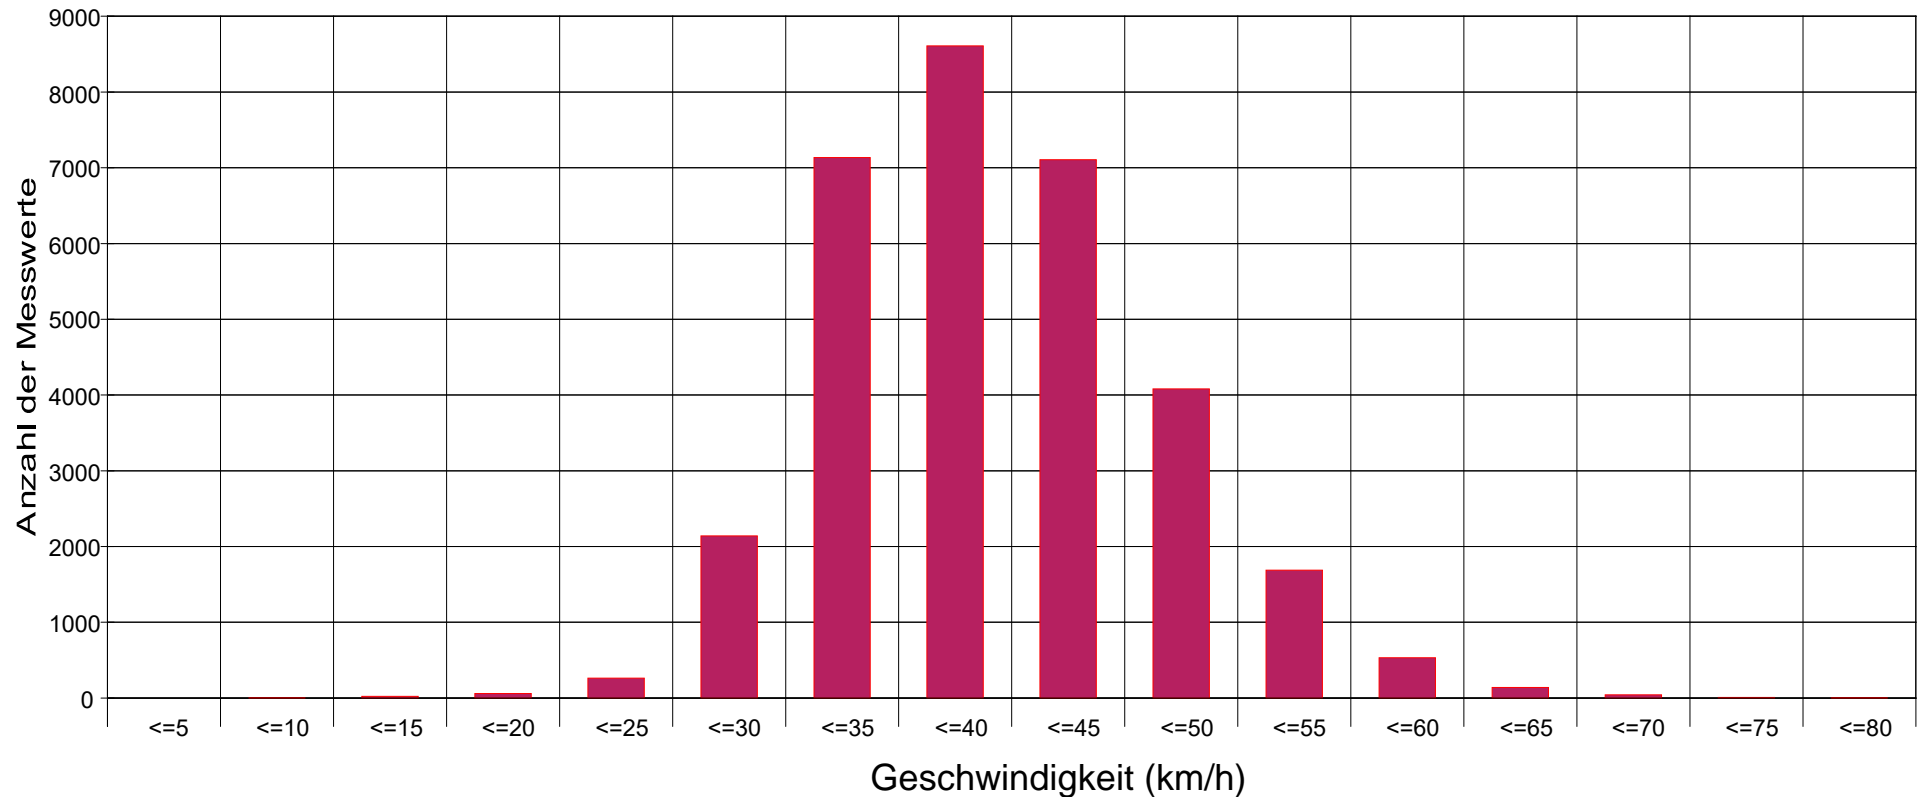

Sittendorf Hauptstr. (Ortseinfahrt Sparbach). Ri. Ortszentrum, 30 km/h

Statistik

Zeitraum: Samstag, 18. November 2017, 13:58 Uhr bis Donnerstag, 7. Dezember 2017, 11:57 Uhr

Anzahl der Messwerte	31820
Durchschnittsgeschwindigkeit	Vd 39,7 km/h
85% der Fahrzeuge fahren langsamer oder maximal ...	V85 47 km/h
Maximalgeschwindigkeit	Vmax 76 km/h