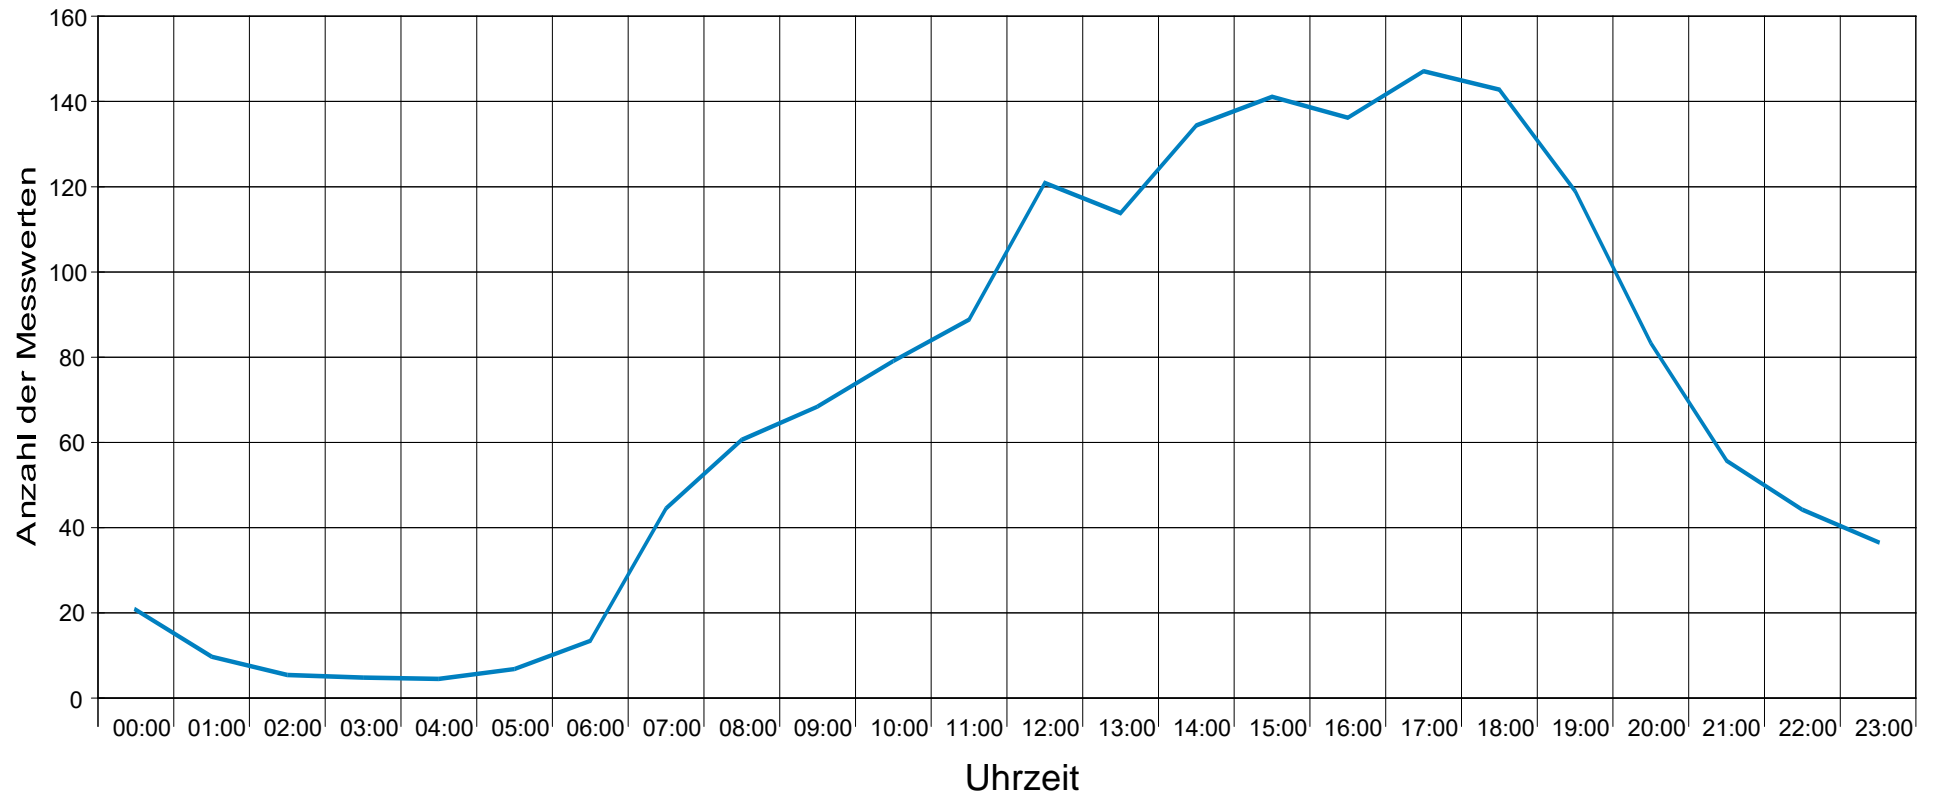

Sittendorf Hauptstr. (Ortseinfahrt Sparbach). Ri. Ortszentrum, 30 km/h

Statistik

Zeitraum: Samstag, 18. November 2017, 13:58 Uhr bis Donnerstag, 7. Dezember 2017, 11:57 Uhr

Anzahl der Messwerte	31820
Durchschnittsgeschwindigkeit	Vd 39,7 km/h
85% der Fahrzeuge fahren langsamer oder maximal ...	V85 47 km/h
Maximalgeschwindigkeit	Vmax 76 km/h