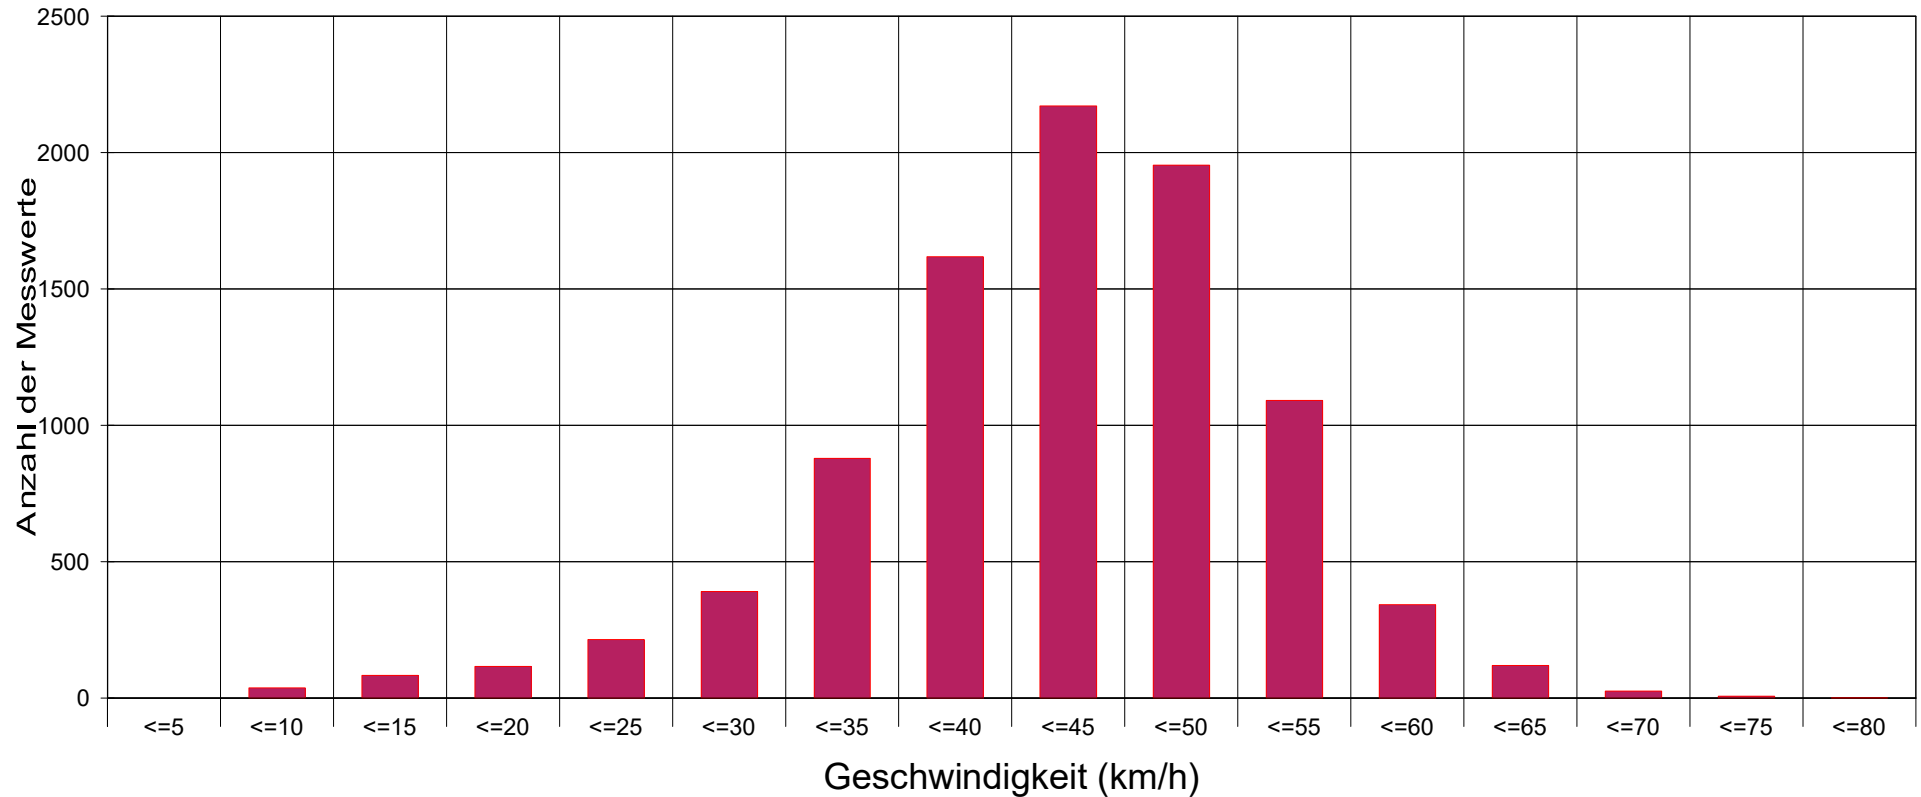

Sittendorf, Heiligenkreuzer Str. (Ortsausfahrt), 50 km/h

Statistik

Zeitraum: Sonntag, 21. Jänner 2018, 19:53 Uhr bis Mittwoch, 21. Februar 2018, 19:09 Uhr

Anzahl der Messwerte	9054
Durchschnittsgeschwindigkeit	Vd 42,5 km/h
85% der Fahrzeuge fahren langsamer oder maximal ...	V85 51 km/h
Maximalgeschwindigkeit	Vmax 80 km/h