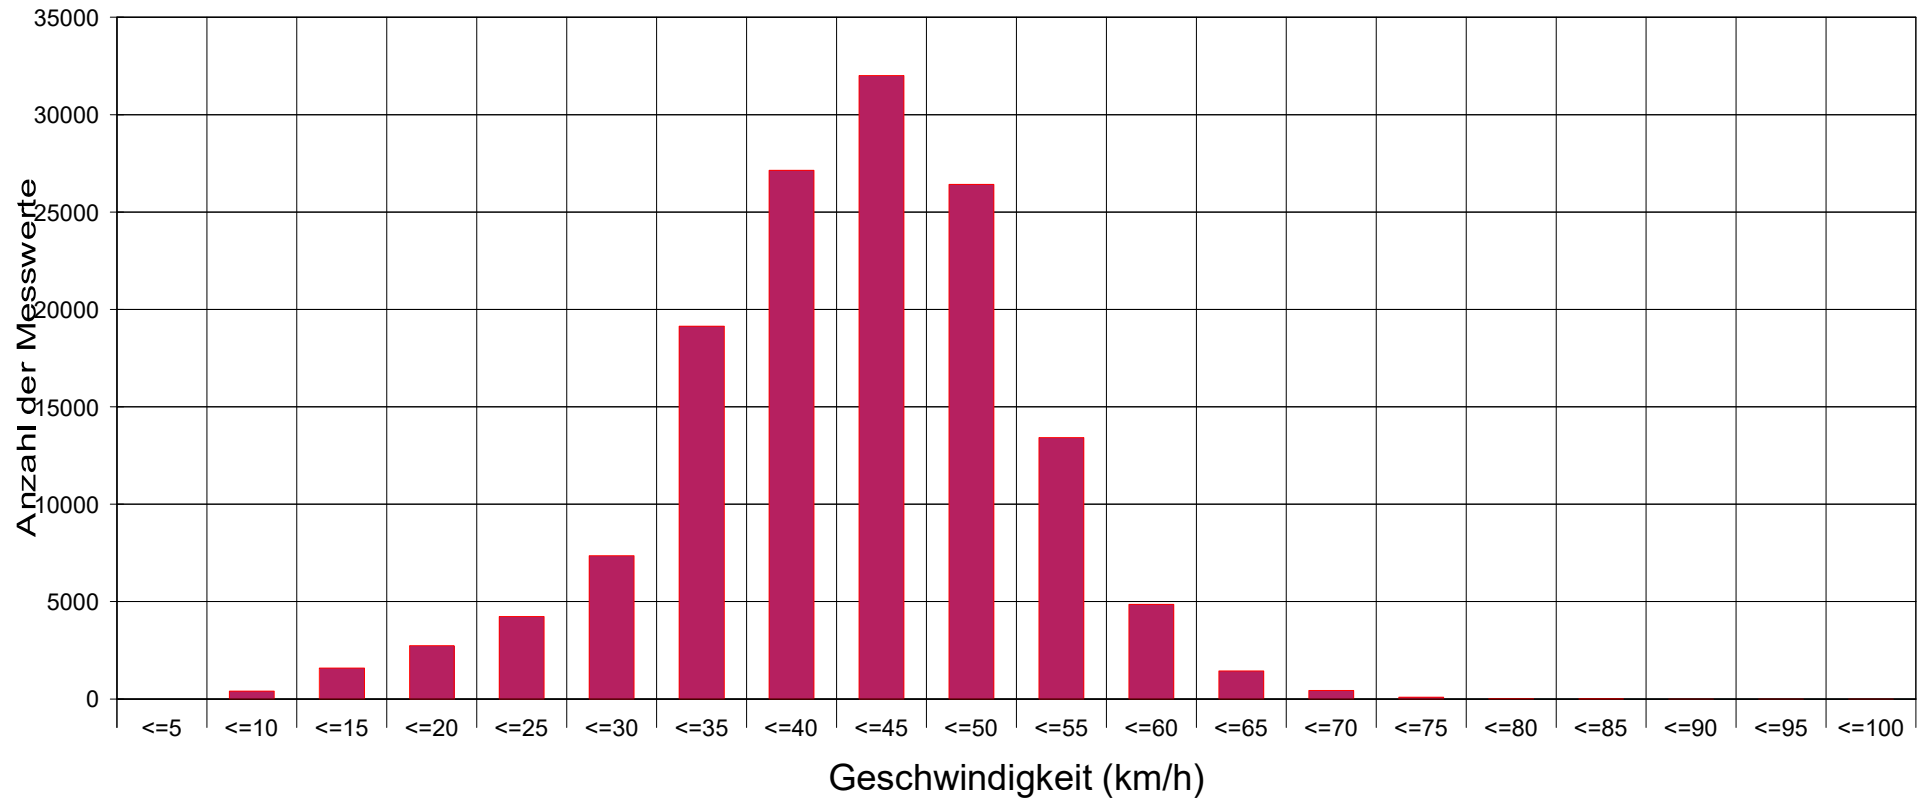

Sittendorf, Gaadner Str. (Volksschule), 30 km/h

Statistik

Zeitraum: Donnerstag, 22. Februar 2018, 20:18 Uhr bis Montag, 20. August 2018, 21:11 Uhr

Anzahl der Messwerte	141437
Durchschnittsgeschwindigkeit	Vd 41,1 km/h
85% der Fahrzeuge fahren langsamer oder maximal ...	V85 50 km/h
Maximalgeschwindigkeit	Vmax 97 km/h