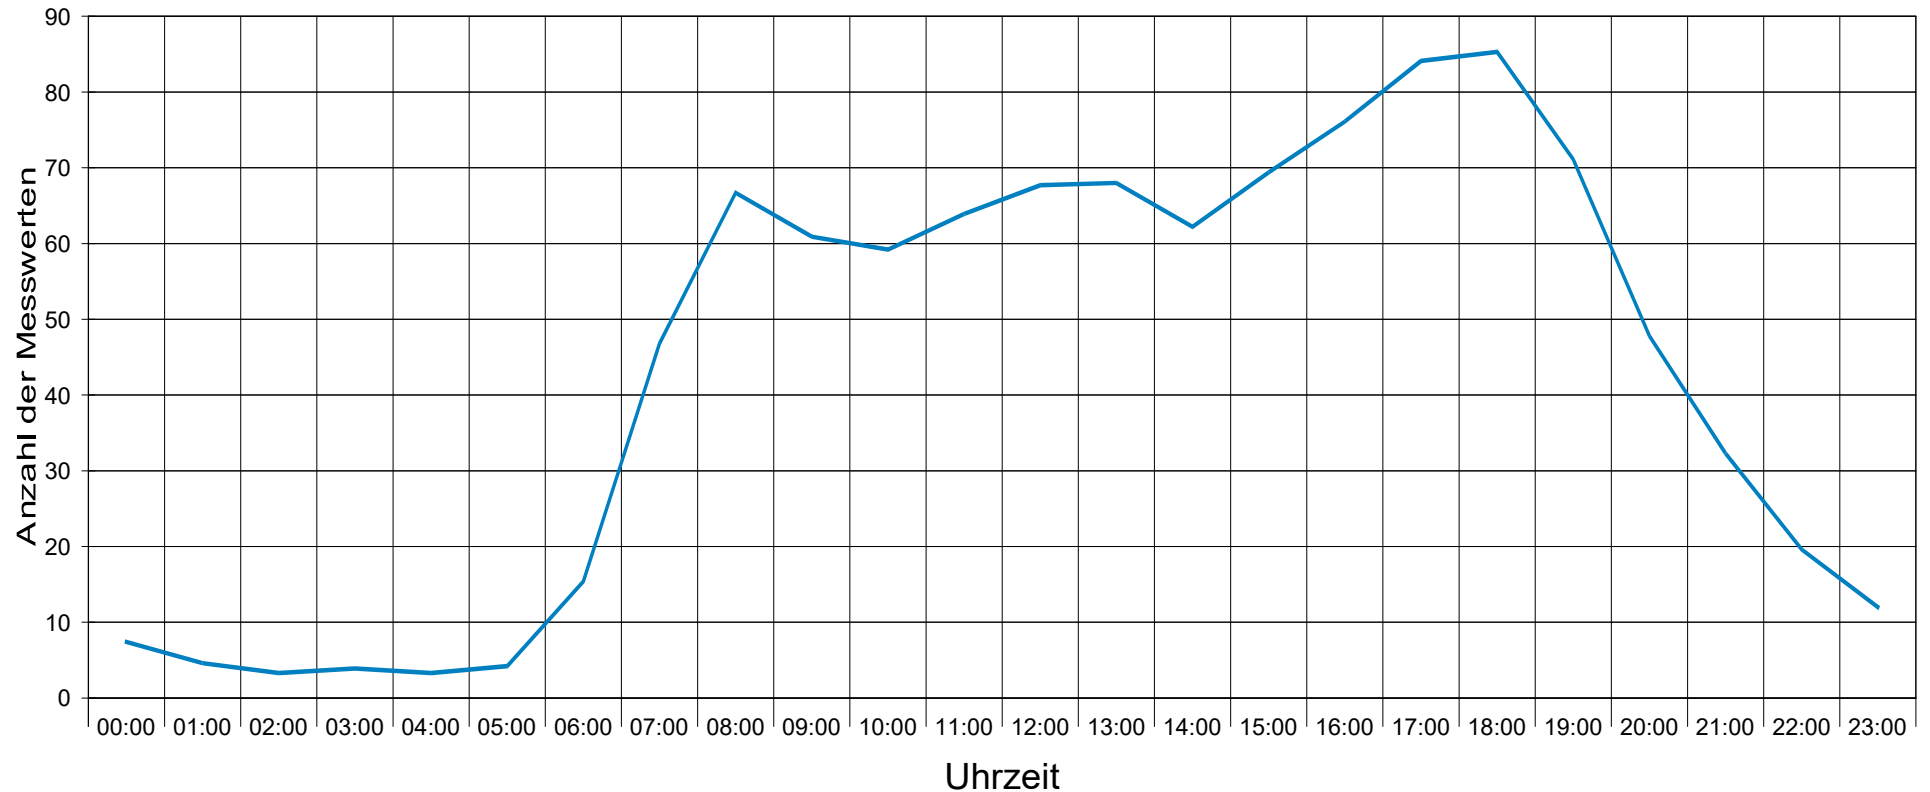

Sittendorf, Gaadner Str. (Volksschule), 30 km/h

Statistik

Zeitraum: Donnerstag, 22. Februar 2018, 20:18 Uhr bis Montag, 20. August 2018, 21:11 Uhr

Anzahl der Messwerte	141437
Durchschnittsgeschwindigkeit	Vd 41,1 km/h
85% der Fahrzeuge fahren langsamer oder maximal ...	V85 50 km/h
Maximalgeschwindigkeit	Vmax 97 km/h