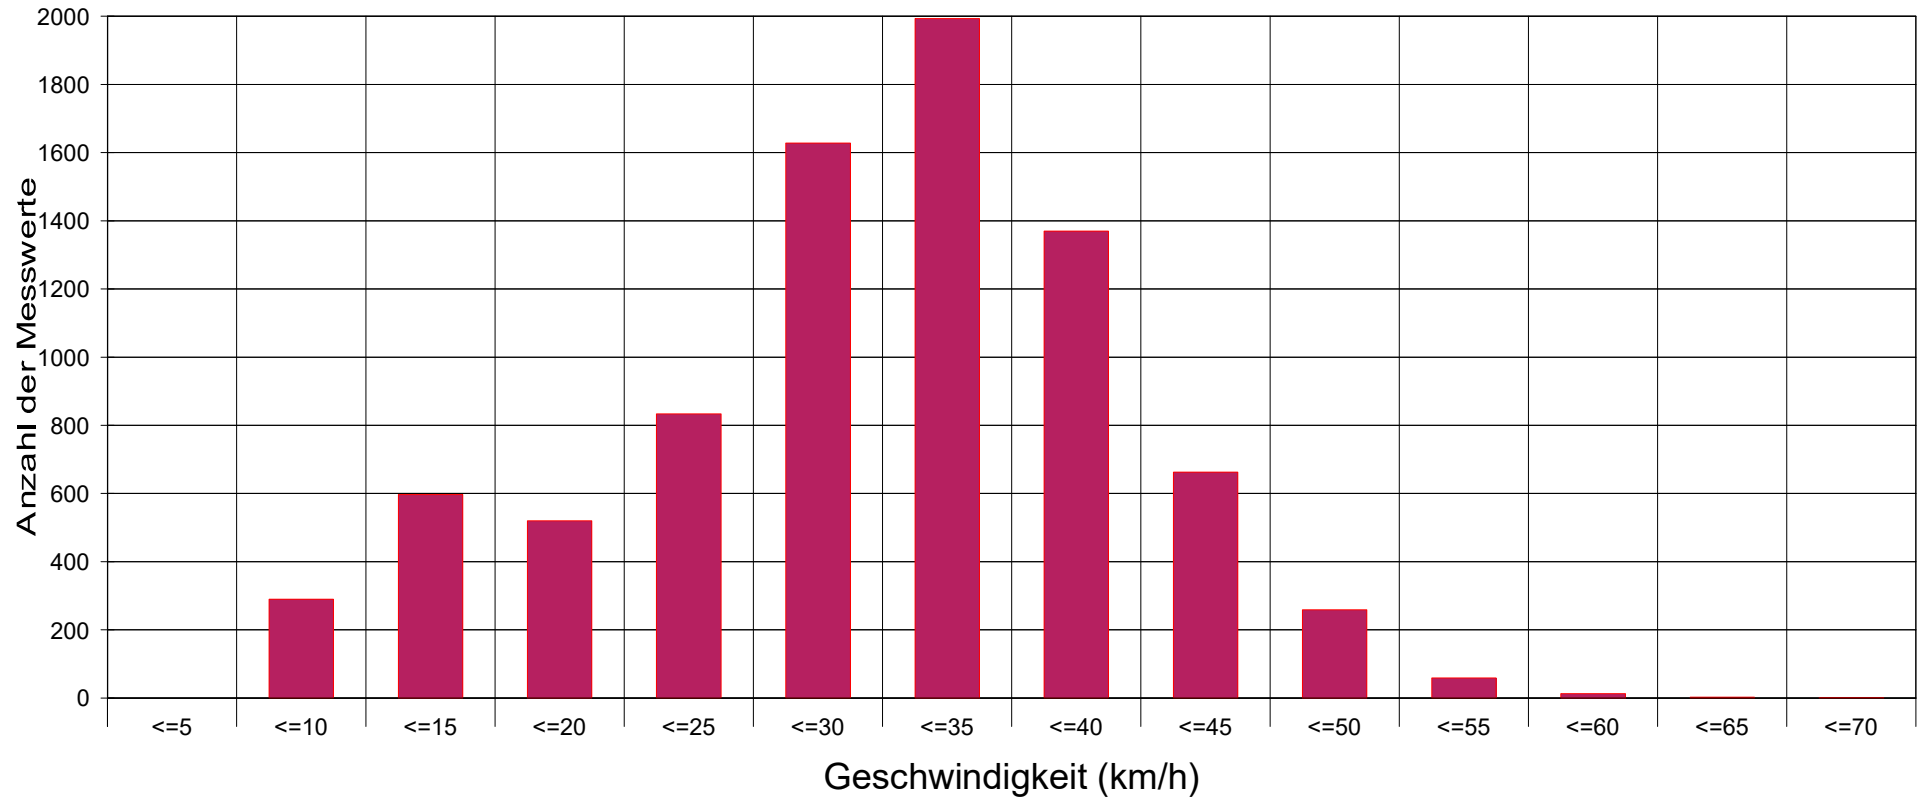

### Sulz, Schöffelstrasse, 40 km/h

**Statistik**

Zeitraum: Montag, 20. August 2018, 21:24 Uhr bis Montag, 29. Oktober 2018, 12:16 Uhr

Anzahl der Messwerte .....	8232
Durchschnittsgeschwindigkeit .....	Vd 30,0 km/h
85% der Fahrzeuge fahren langsamer oder maximal ...	V85 39 km/h
Maximalgeschwindigkeit .....	Vmax 66 km/h