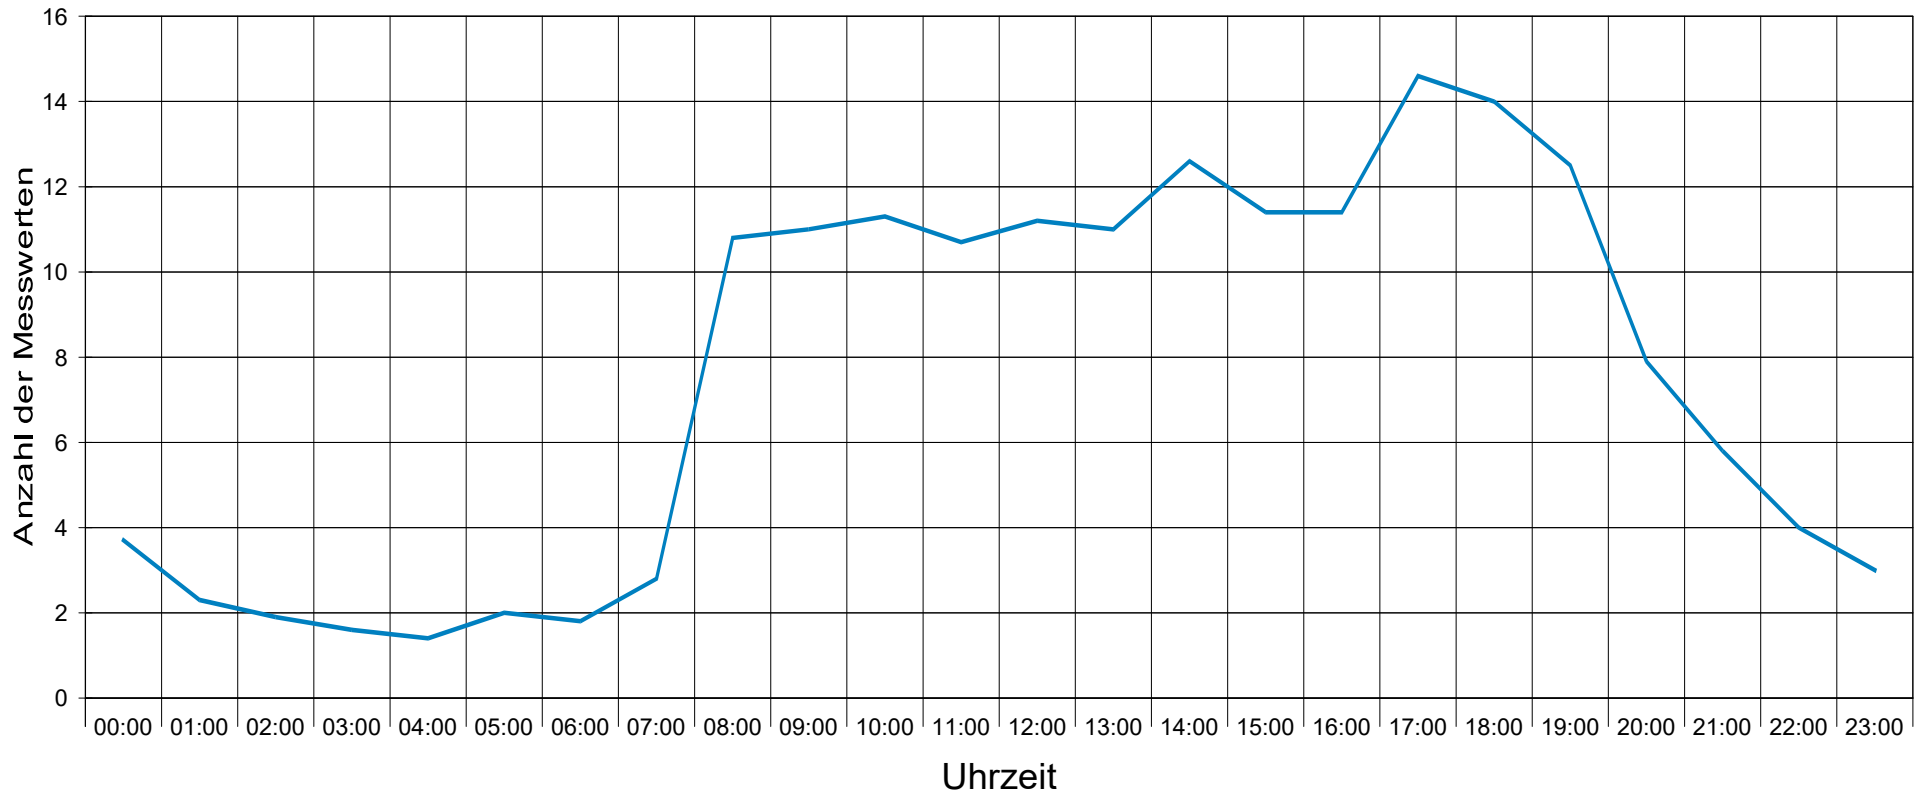

### Sulz, Schöffelstrasse, 40 km/h

**Statistik**

Zeitraum: Montag, 20. August 2018, 21:24 Uhr bis Montag, 29. Oktober 2018, 12:16 Uhr

Anzahl der Messwerte .....	8232
Durchschnittsgeschwindigkeit .....	Vd 30,0 km/h
85% der Fahrzeuge fahren langsamer oder maximal ...	V85 39 km/h
Maximalgeschwindigkeit .....	Vmax 66 km/h