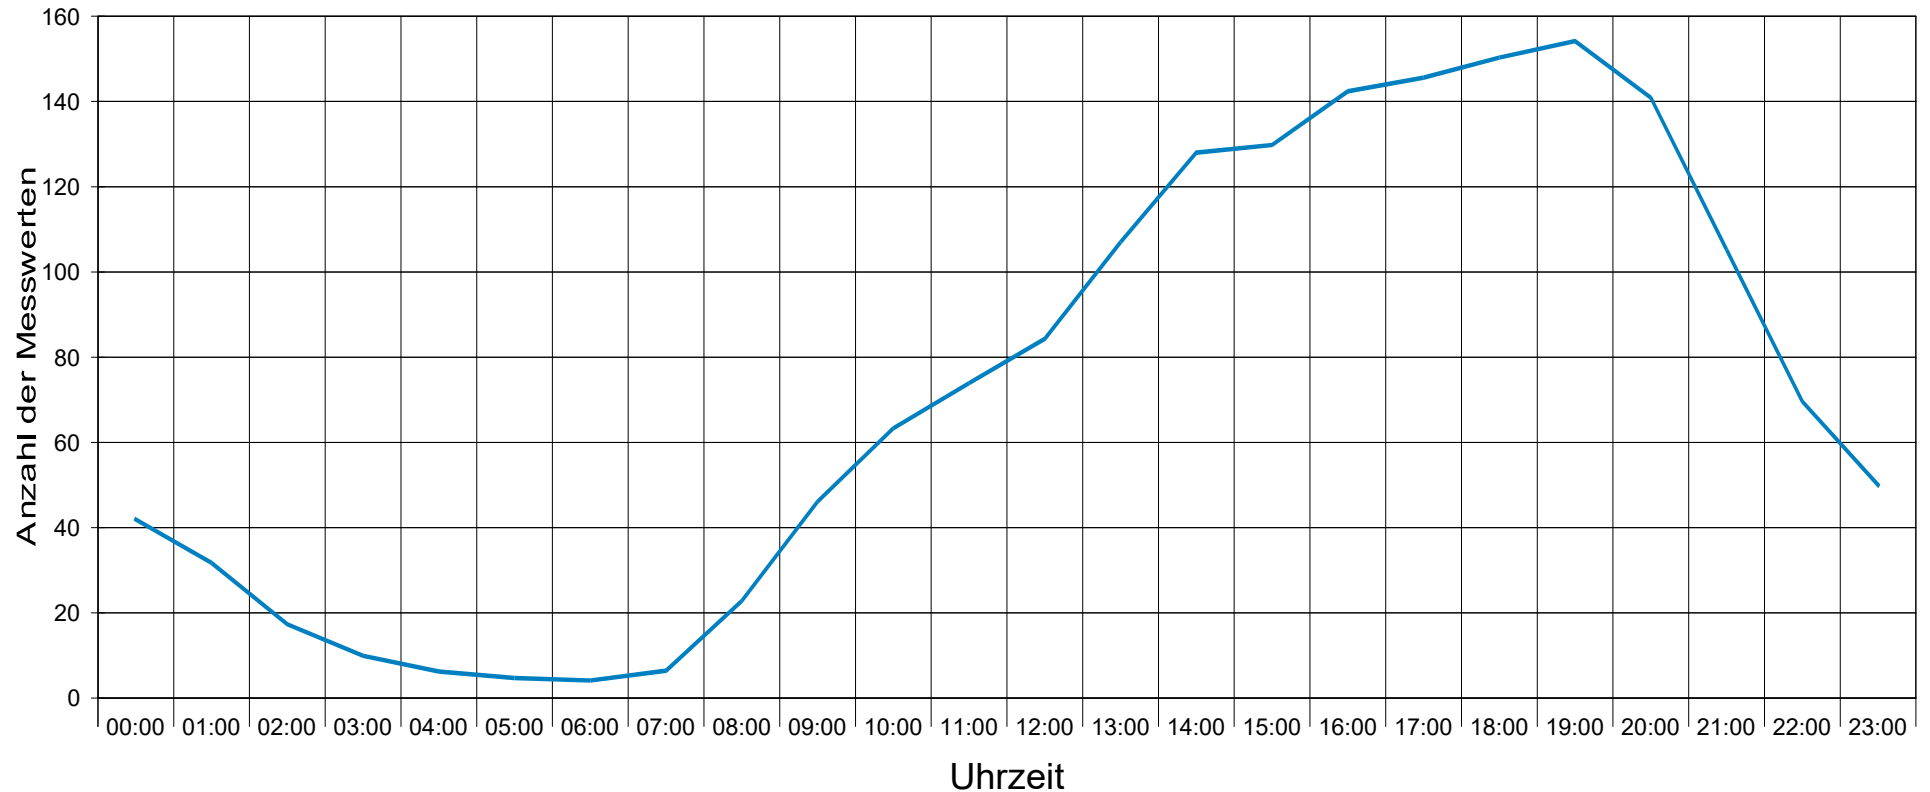

Sittendorf, Hauptstrasse/Kreuzung Heiligenkreuzer Str., 50 km/h

Statistik

Zeitraum: Montag, 29. Oktober 2018, 12:18 Uhr bis Dienstag, 5. März 2019, 23:24 Uhr

Anzahl der Messwerte	198132
Durchschnittsgeschwindigkeit	Vd 39,9 km/h
85% der Fahrzeuge fahren langsamer oder maximal ...	V85 47 km/h
Maximalgeschwindigkeit	Vmax 93 km/h