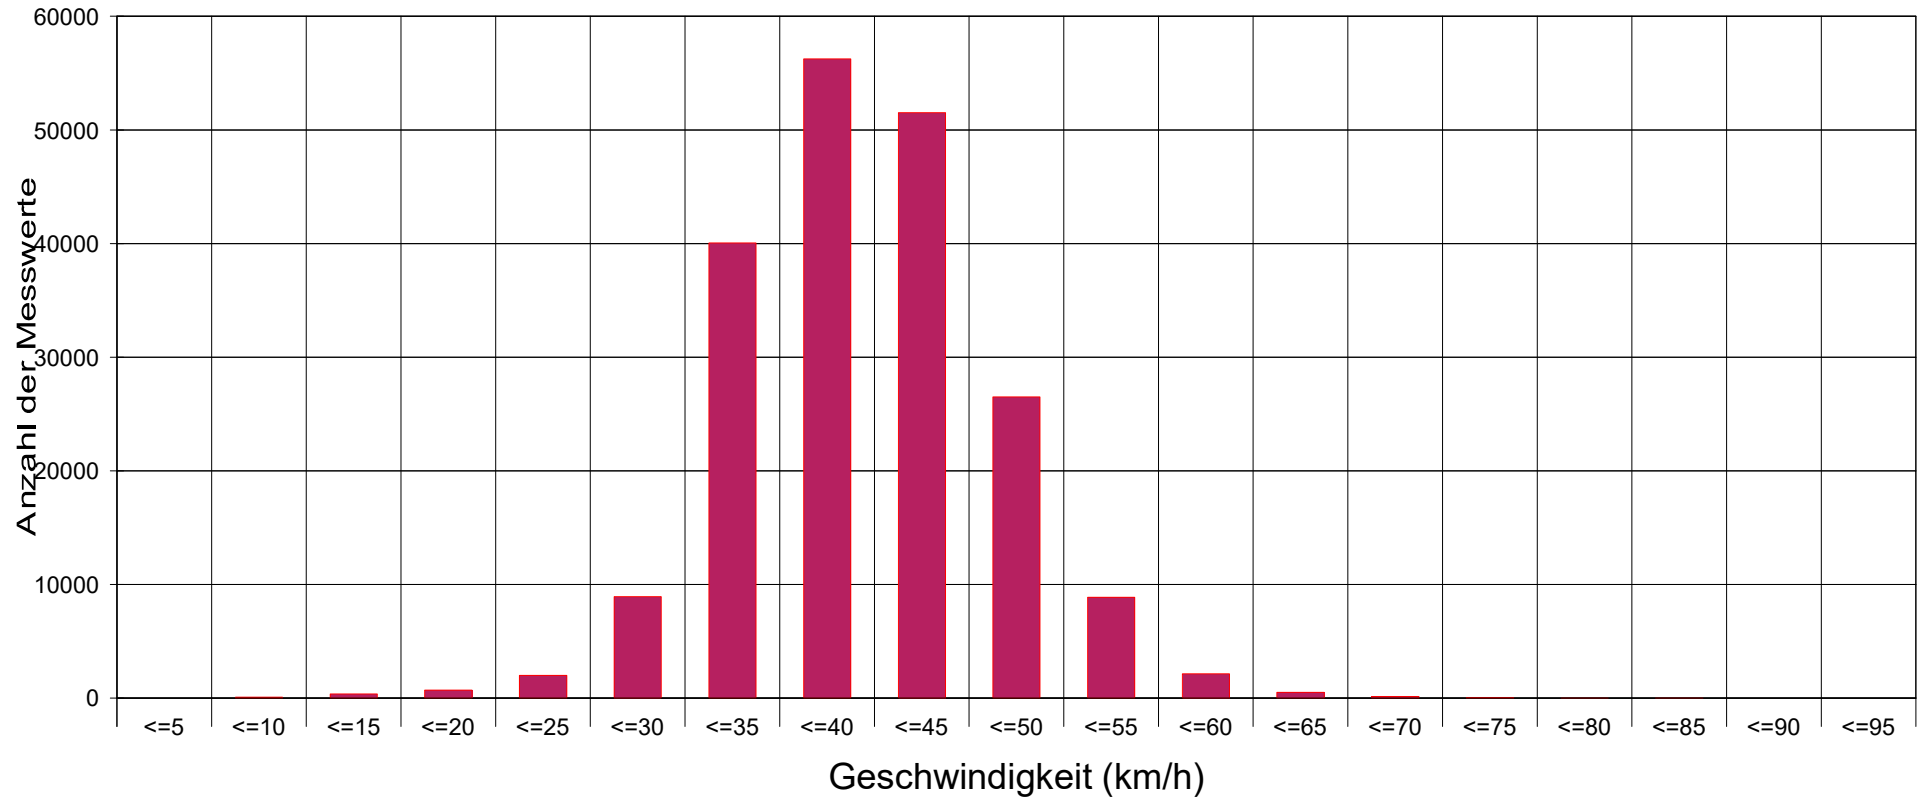

## Sittendorf, Hauptstrasse/Kreuzung Heiligenkreuzer Str., 50 km/h

### Statistik

Zeitraum: Montag, 29. Oktober 2018, 12:18 Uhr bis Dienstag, 5. März 2019, 23:24 Uhr

Anzahl der Messwerte .....	198132
Durchschnittsgeschwindigkeit .....	Vd 39,9 km/h
85% der Fahrzeuge fahren langsamer oder maximal ...	V85 47 km/h
Maximalgeschwindigkeit .....	Vmax 93 km/h