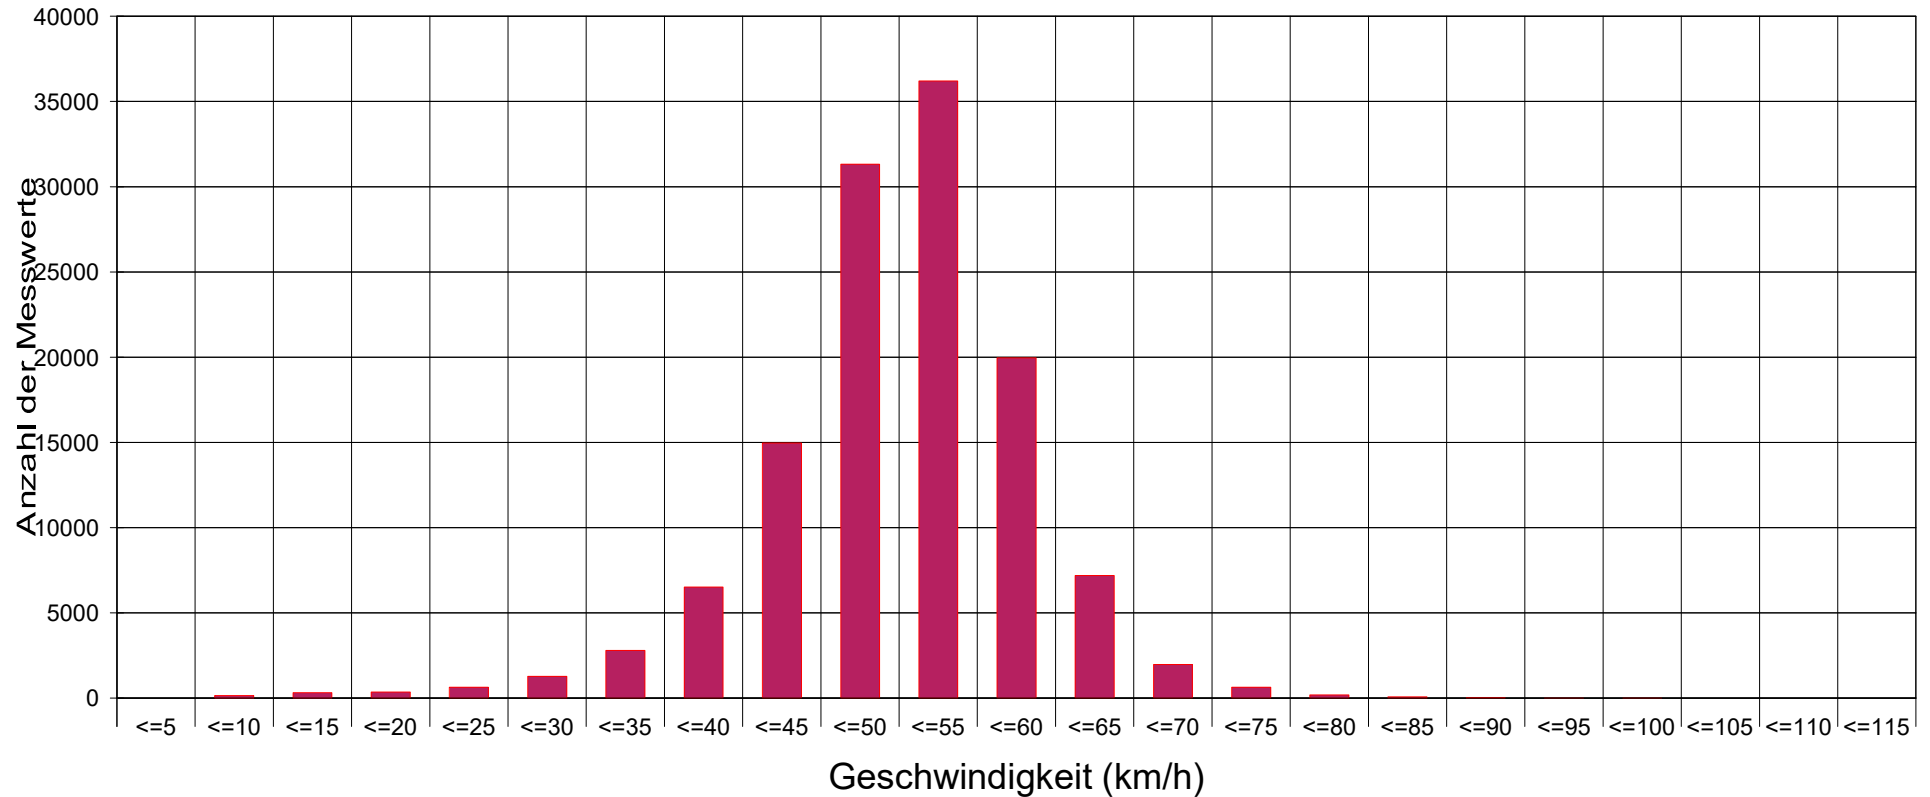

Sulz, Hauptstrasse (Spielplatz), 50 km/h

Statistik

Zeitraum: Mittwoch, 6. März 2019, 00:00 Uhr bis Donnerstag, 23. Mai 2019, 06:44 Uhr

Anzahl der Messwerte	124667
Durchschnittsgeschwindigkeit	Vd 50,4 km/h
85% der Fahrzeuge fahren langsamer oder maximal ...	V85 58 km/h
Maximalgeschwindigkeit	Vmax 111 km/h