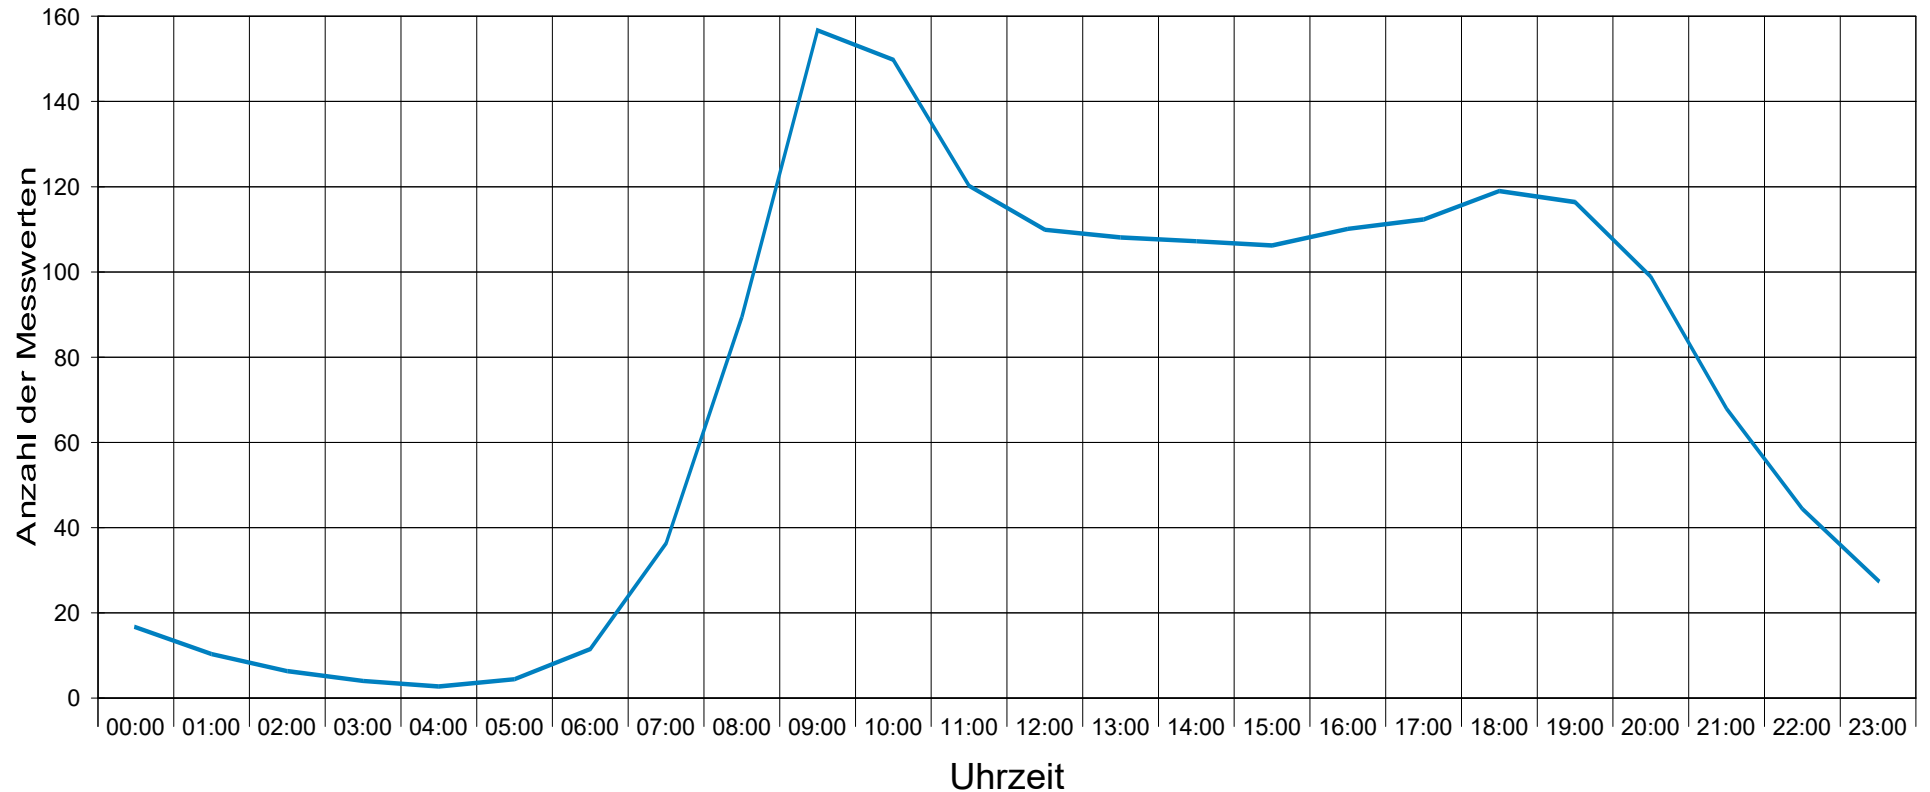

Sulz, Hauptstrasse (Spielplatz), 50 km/h

Statistik

Zeitraum: Mittwoch, 6. März 2019, 00:00 Uhr bis Donnerstag, 23. Mai 2019, 06:44 Uhr

Anzahl der Messwerte	124667
Durchschnittsgeschwindigkeit	Vd 50,4 km/h
85% der Fahrzeuge fahren langsamer oder maximal ...	V85 58 km/h
Maximalgeschwindigkeit	Vmax 111 km/h