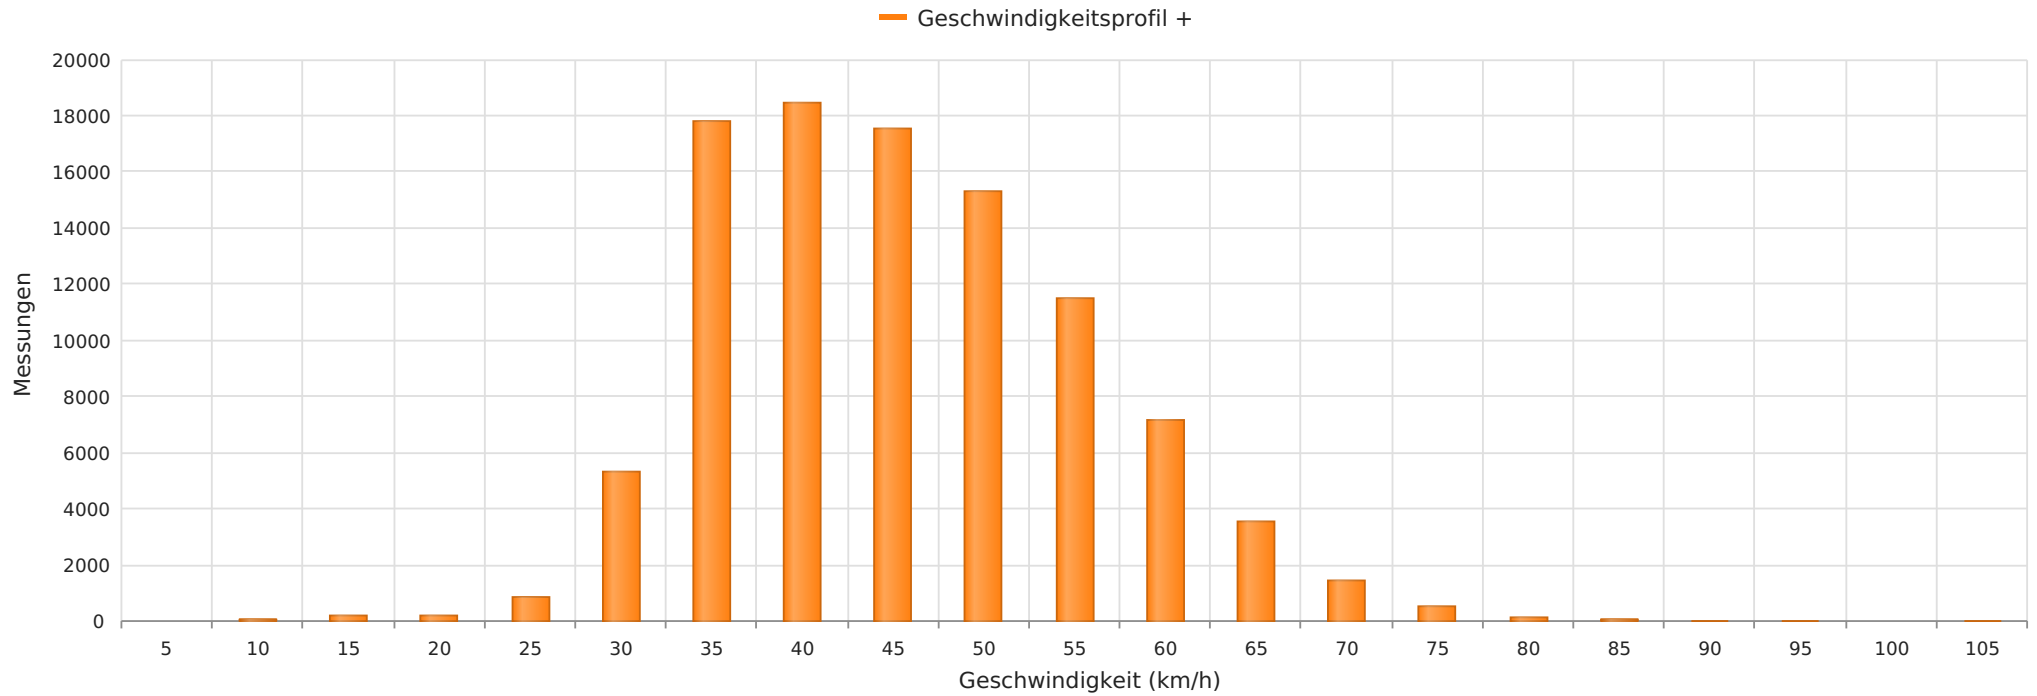

Sittendorf Einfahrt von Autobahn kommend
Anzahl der Messwerte vs. Geschwindigkeit

Statistik

Sonntag, 27. Oktober 2024, 20:00 Uhr bis Mittwoch, 18. Dezember 2024, 16:00 Uhr

Messungen		100082
Durchschnittsgeschwindigkeit	Vd	43 km/h
85% der Fahrzeuge fahren langsamer oder maximal	V85	54 km/h
Maximalgeschwindigkeit	Vmax	105 km/h