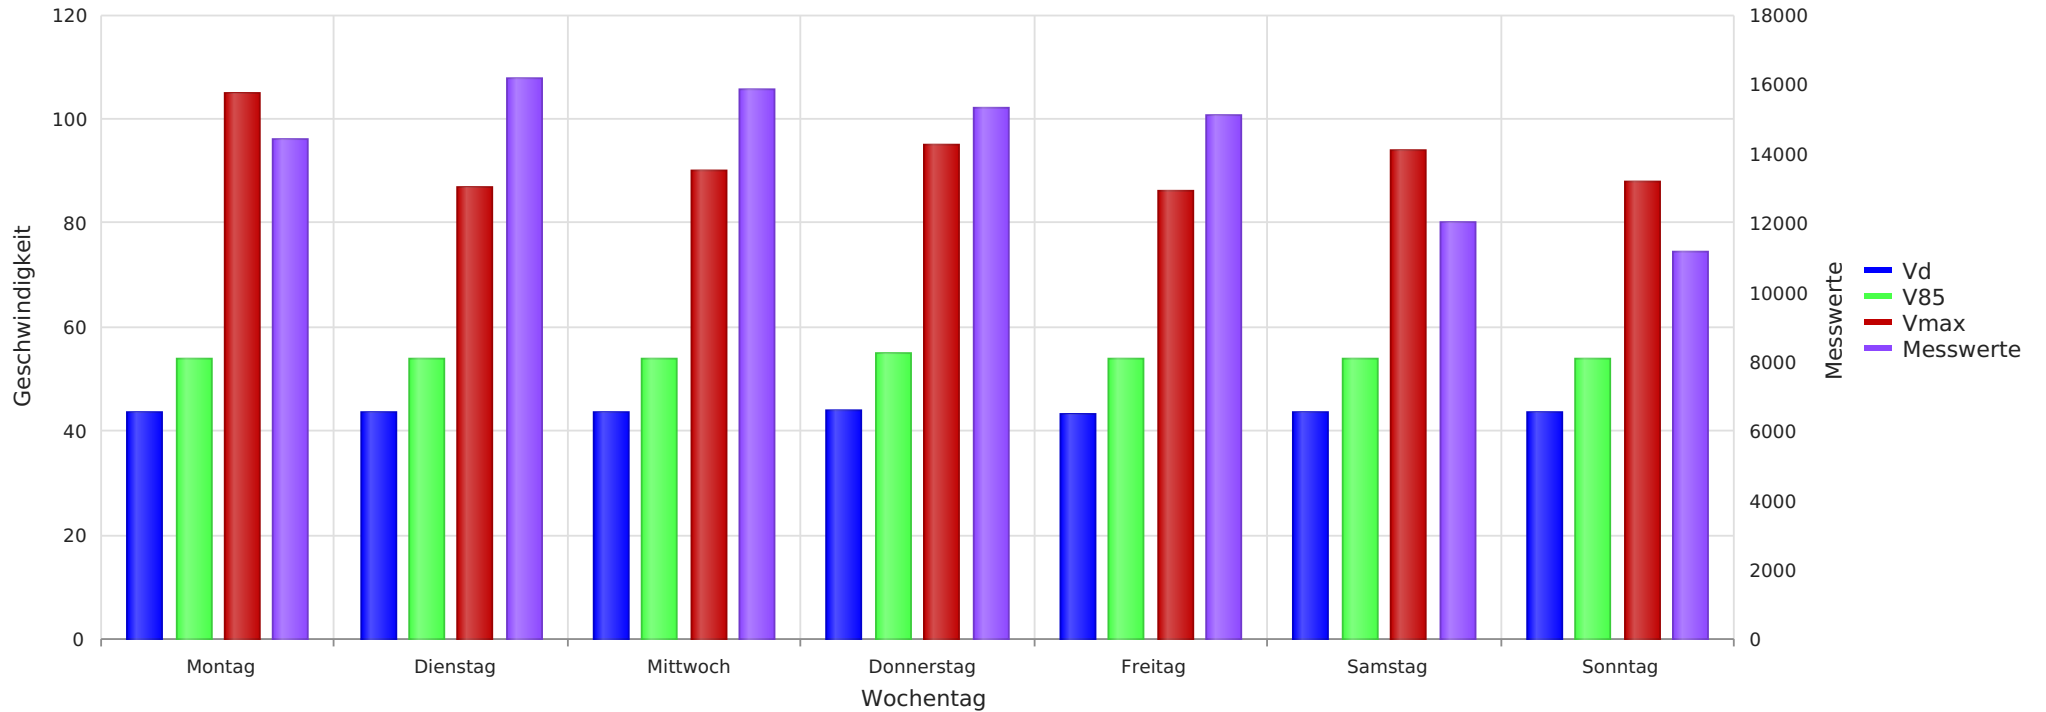

Sittendorf Einfahrt von Autobahn kommend
Vd, V85, Vmax, Anzahl der Messwerte vs. Wochentag

Statistik

Sonntag, 27. Oktober 2024, 20:00 Uhr bis Mittwoch, 18. Dezember 2024, 16:00 Uhr

Messungen		100082
Durchschnittsgeschwindigkeit	Vd	43 km/h
85% der Fahrzeuge fahren langsamer oder maximal	V85	54 km/h
Maximalgeschwindigkeit	Vmax	105 km/h